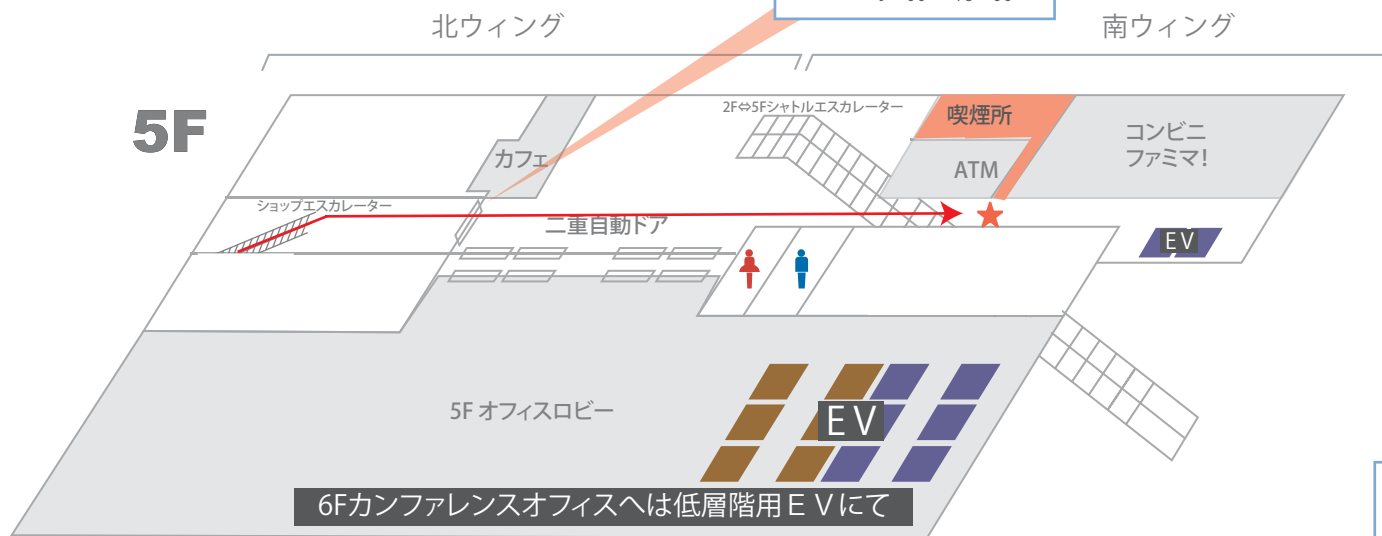

5F カフェ横自動扉
 平日 7:00 ~ 22:00
 土曜・日曜・祝日
 9:00 ~ 18:00

【導線】 ←

2F オフィスエントランス入口 自動扉
 平日 7:00 ~ 22:00
 土曜・日曜・祝日
 7:00 ~ 18:00

- オフィスエントランス(5F)側入り口
 2F⇔5F直通エスカレーター
 6Fカンファレンスオフィスへは5Fオフィスエントランスにて南ウイングエレベーターにお乗換えください
- ショップエレベーター
 B3F ⇔ 北ウイング6F
 ※5Fには停止しません
 ※南ウイング6F カンファレンスオフィスへは行けません
- パーキングエレベーター
 B3F ⇔ 2F