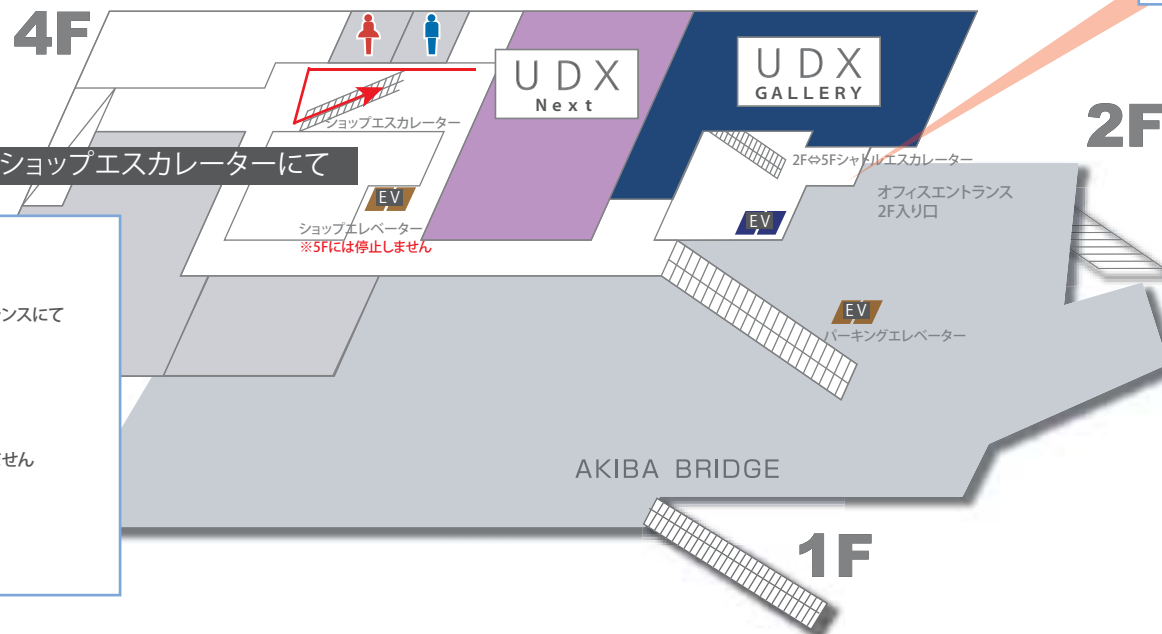

5F カフェ横自動扉
 平日 7:00 ~ 22:00
 土曜・日曜・祝日
 9:00 ~ 18:00

【導線】 ←

2F オフィスエントランス入口 自動扉
 平日 7:00 ~ 22:00
 土曜・日曜・祝日
 7:00 ~ 18:00

- オフィスエントランス(5F)側入り口
 2F⇔5F直通エスカレーター
 6Fカンファレンスオフィスへは5Fオフィスエントランスにて南ウイングエレベーターにお乗換えください
- ショップエレベーター
 B3F ⇔ 北ウイング6F
 ※5Fには停止しません
 ※南ウイング6F カンファレンスオフィスへは行けません
- パーキングエレベーター
 B3F ⇔ 2F