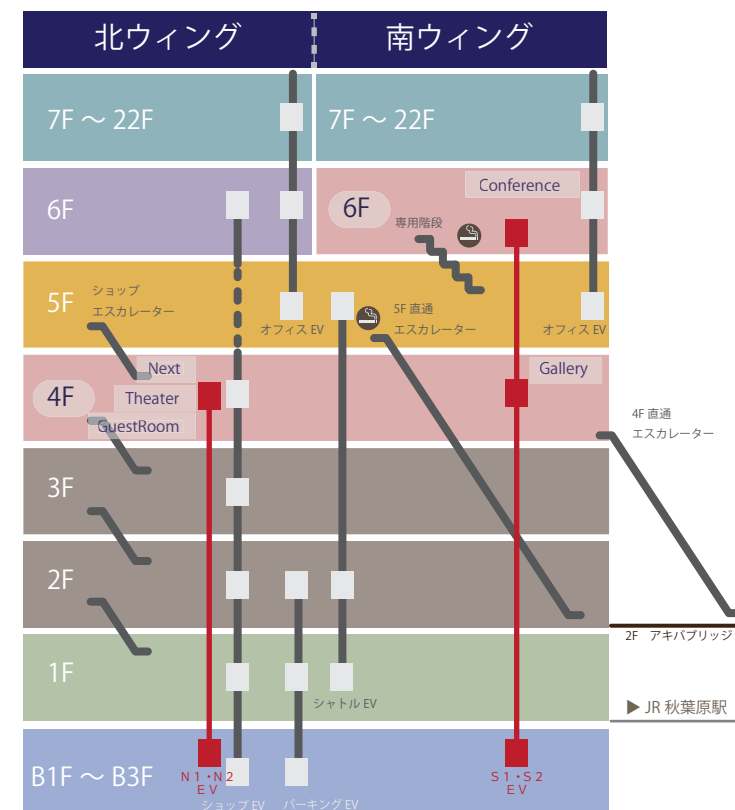

■地下パーキングエリア■

JR 山手線 / 京浜東北線

B1F

■UDX館内エリアマップ■

■パーキングご利用における注意事項■

- ①地下駐車場入口の**高さ制限は 2.4m**です。
- ②**ショップエレベーター・パーキングエレベーターでの台車利用は禁止**です。
- ③搬出入用エレベーター（セキュリティカード必須）ご利用希望のお客様は、**スタッフまでご相談**ください。

【Next・Theater・GuestRoomへの搬出入】
⇒ **N1・N2**エレベーターを使用

【Gallery・Conferenceへの搬出入】
⇒ **S1・S2**エレベーターを使用

■地下パーキングエリア■

JR 山手線 / 京浜東北線

B 2 F

■UDX館内エリアマップ■

■パーキングご利用における注意事項■

- ①地下駐車場入口の**高さ制限は 2.4m**です。
- ②**ショップエレベーター・パーキングエレベーターでの台車利用は禁止**です。
- ③搬出入用エレベーター（セキュリティカード必須）ご利用希望のお客様は、スタッフまでご相談ください。

【Next・Theater・Guest Roomへの搬出入】
⇒ N1・N2エレベーターを使用

【Gallery・Conferenceへの搬出入】
⇒ S1・S2エレベーターを使用

■地下パーキングエリア■

JR 山手線 / 京浜東北線

B 3 F

■UDX館内エリアマップ■

■パーキングご利用における注意事項■

- ①地下駐車場入口の**高さ制限は2.4m**です。
- ②**ショップエレベーター・パーキングエレベーターでの台車利用は禁止**です。
- ③搬出入用エレベーター（セキュリティカード必須）ご利用希望のお客様は、スタッフまでご相談ください。

【Next・Theater・GuestRoomへの搬出入】
⇒ **N1・N2エレベーター**を使用

【Gallery・Conferenceへの搬出入】
⇒ **S1・S2エレベーター**を使用