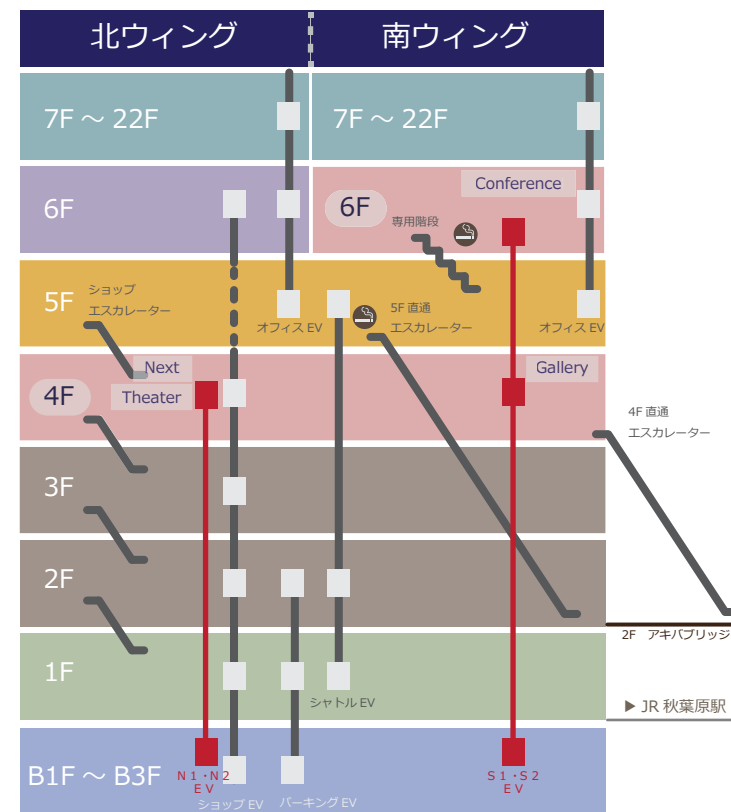

## ■地下パーキングエリア■

B 1 F

## ■UDX館内マップ■

JR 山手線 / 京浜東北線

## ■UDX館内マップ■