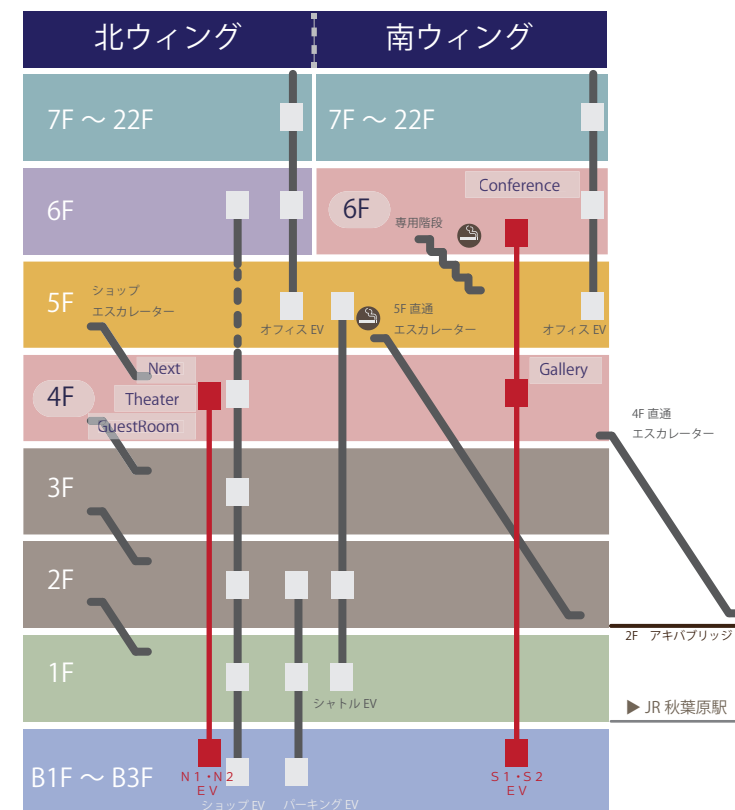

■地下パーキングエリア■

JR 山手線 / 京浜東北線

B1F

■UDX館内エリアマップ■

■パーキングご利用における注意事項■

- ①地下駐車場入口の**高さ制限は 2.4m**です。
- ②**ショップエレベーター・パーキングエレベーターでの台車利用は禁止**です。
- ③搬出入用エレベーター（セキュリティカード必須）ご利用希望のお客様は、**スタッフまでご相談**ください。

【Next・Theater・GuestRoomへの搬出入】
⇒ **N1・N2**エレベーターを使用

【Gallery・Conferenceへの搬出入】
⇒ **S1・S2**エレベーターを使用

■地下パーキングエリア■

JR 山手線 / 京浜東北線

B 2 F

■UDX館内エリアマップ■

■パーキングご利用における注意事項■

- ①地下駐車場入口の**高さ制限は 2.4m**です。
- ②**ショップエレベーター・パーキングエレベーターでの台車利用は禁止**です。
- ③搬出入用エレベーター（セキュリティカード必須）ご利用希望のお客様は、スタッフまでご相談ください。

【Next・Theater・Guest Roomへの搬出入】
⇒ N1・N2エレベーターを使用

【Gallery・Conferenceへの搬出入】
⇒ S1・S2エレベーターを使用

■地下パーキングエリア■

JR 山手線 / 京浜東北線

B 3 F

■UDX館内エリアマップ■

■パーキングご利用における注意事項■

- ①地下駐車場入口の**高さ制限は2.4m**です。
- ②**ショップエレベーター・パーキングエレベーターでの台車利用は禁止**です。
- ③搬出入用エレベーター（セキュリティカード必須）ご利用希望のお客様は、スタッフまでご相談ください。