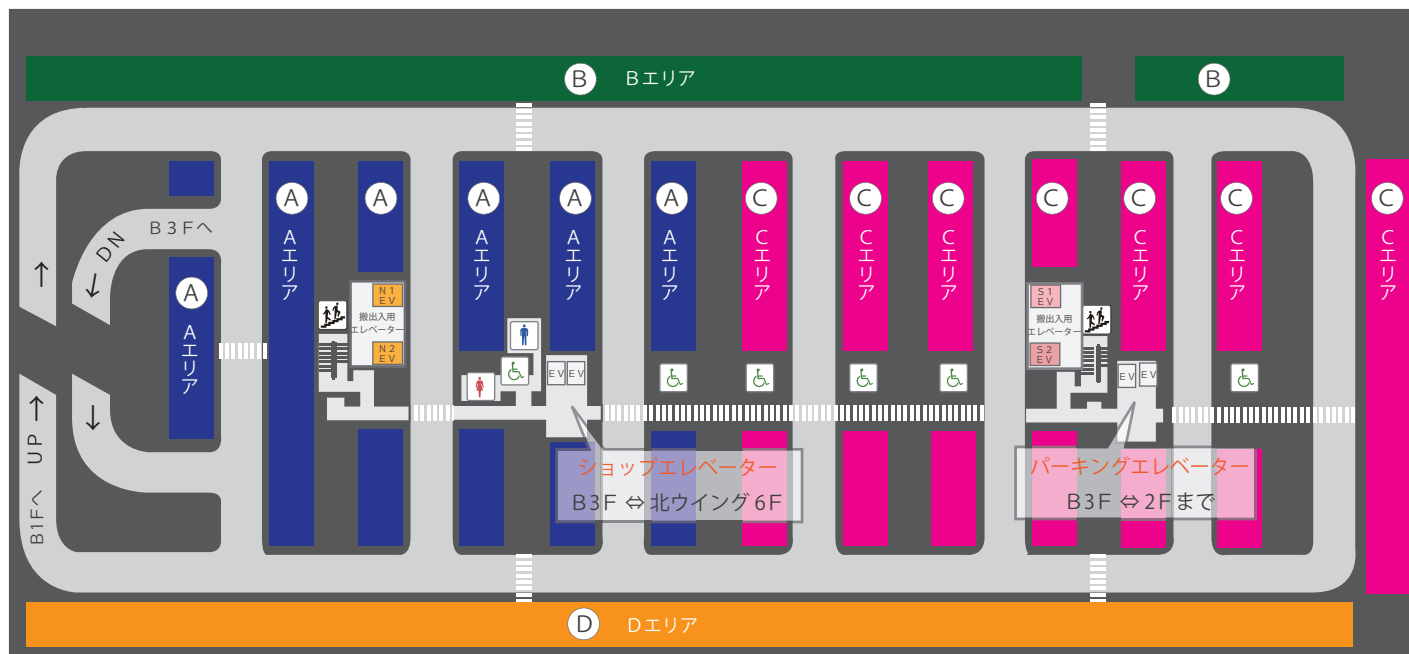

■地下パーキングエリア■

JR 山手線 / 京浜東北線

B1F

■UDX館内エリアマップ■

■パーキングご利用における注意事項■

- ①地下駐車場入口の**高さ制限は 2.4m**です。
- ②**ショップエレベーター・パーキングエレベーターでの台車利用は禁止**です。
- ③搬出入用エレベーター（セキュリティカード必須）ご利用希望のお客様は、**スタッフまでご相談**ください。

【Next・Theater・GuestRoomへの搬出入】
⇒ **N1・N2**エレベーターを使用

【Gallery・Conferenceへの搬出入】
⇒ **S1・S2**エレベーターを使用

■地下パーキングエリア■

JR 山手線 / 京浜東北線

B 2 F

■UDX館内エリアマップ■

■パーキングご利用における注意事項■

- ①地下駐車場入口の**高さ制限は 2.4m**です。
- ②**ショップエレベーター・パーキングエレベーターでの台車利用は禁止**です。
- ③搬出入用エレベーター（セキュリティカード必須）ご利用希望のお客様は、スタッフまでご相談ください。

【Next・Theater・Guest Roomへの搬出入】
⇒ N1・N2エレベーターを使用

【Gallery・Conferenceへの搬出入】
⇒ S1・S2エレベーターを使用

■地下パーキングエリア■

JR 山手線 / 京浜東北線

B 3 F

■UDX館内エリアマップ■

■パーキングご利用における注意事項■

- ①地下駐車場入口の**高さ制限は2.4m**です。
- ②**ショップエレベーター・パーキングエレベーターでの台車利用は禁止**です。
- ③搬出入用エレベーター（セキュリティカード必須）ご利用希望のお客様は、スタッフまでご相談ください。