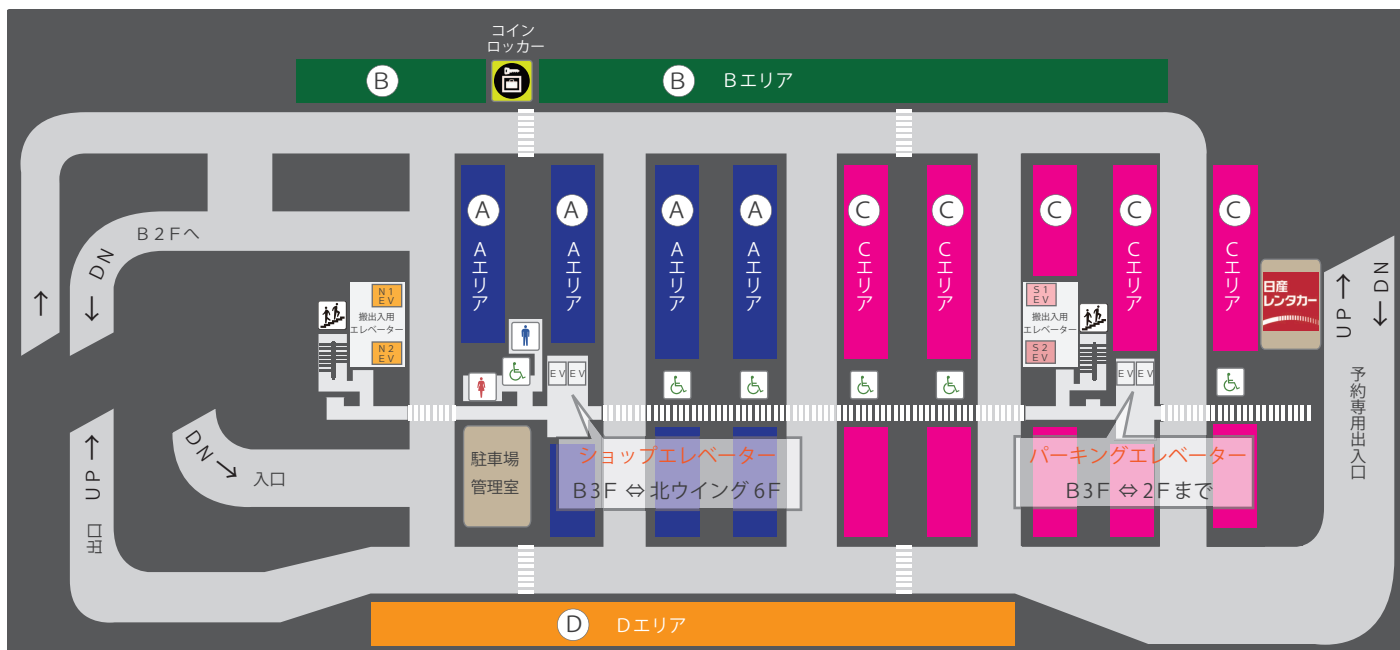

■地下パーキングエリア■

JR 山手線 / 京浜東北線

B1F

■UDX館内エリアマップ■

■パーキングご利用における注意事項■

- ①地下駐車場入口の**高さ制限は 2.4m**です。
- ②**ショップエレベーター・パーキングエレベーターでの台車利用は禁止**です。
- ③搬出入用エレベーター（セキュリティカード必須）ご利用希望のお客様は、**スタッフまでご相談**ください。

【Next・Theater・GuestRoomへの搬出入】
⇒ **N1・N2**エレベーターを使用

【Gallery・Conferenceへの搬出入】
⇒ **S1・S2**エレベーターを使用

■地下パーキングエリア■

JR 山手線 / 京浜東北線

B 2 F

■UDX館内エリアマップ■

■パーキングご利用における注意事項■

- ①地下駐車場入口の**高さ制限は 2.4m**です。
- ②**ショップエレベーター・パーキングエレベーターでの台車利用は禁止**です。
- ③搬出入用エレベーター（セキュリティカード必須）ご利用希望のお客様は、スタッフまでご相談ください。

【Next・Theater・Guest Roomへの搬出入】
⇒ N1・N2エレベーターを使用

【Gallery・Conferenceへの搬出入】
⇒ S1・S2エレベーターを使用

■地下パーキングエリア■

JR 山手線 / 京浜東北線

B 3 F

■UDX館内エリアマップ■

■パーキングご利用における注意事項■

- ①地下駐車場入口の**高さ制限は2.4m**です。
- ②**ショップエレベーター・パーキングエレベーターでの台車利用は禁止**です。
- ③搬出入用エレベーター（セキュリティカード必須）ご利用希望のお客様は、スタッフまでご相談ください。