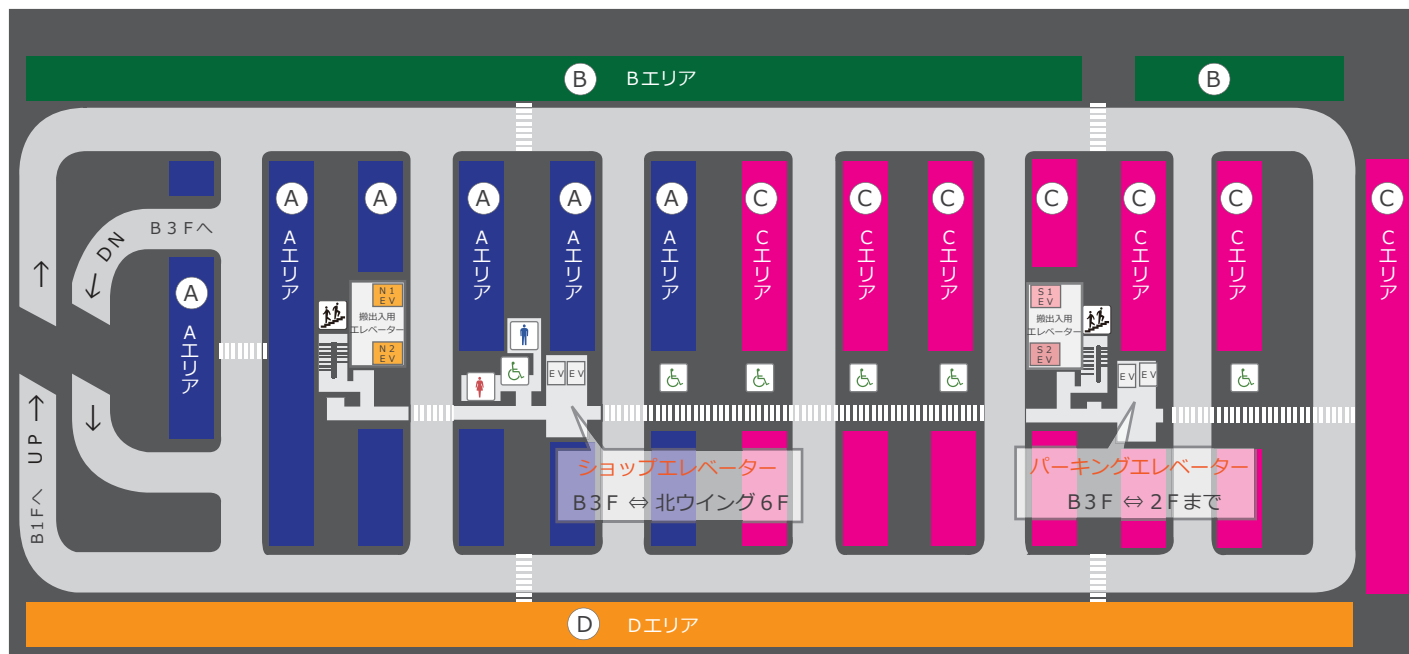

## ■UDX館内マップ■

JR 山手線 / 京浜東北線

## ■地下パーキングエリア■

JR 山手線 / 京浜東北線

B 2 F

## ■UDX館内マップ■