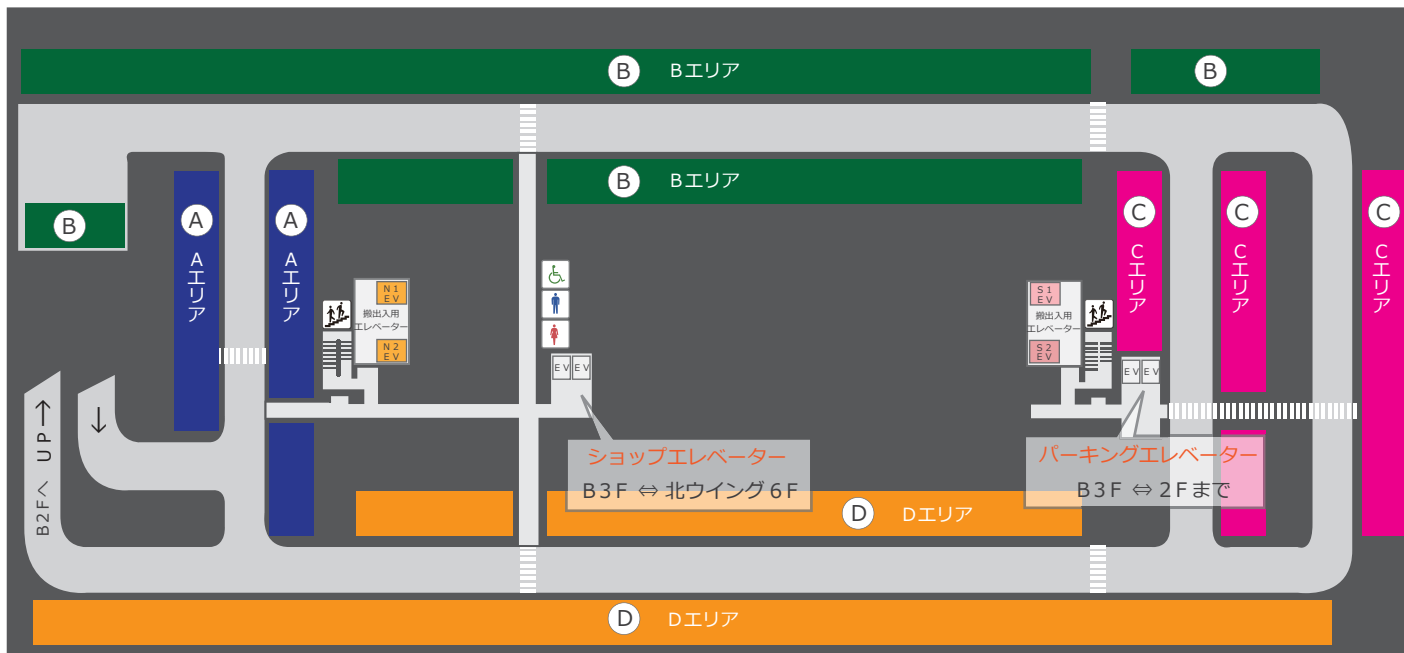

## ■UDX館内マップ■

## ■地下パーキングエリア■

JR 山手線 / 京浜東北線

B3F