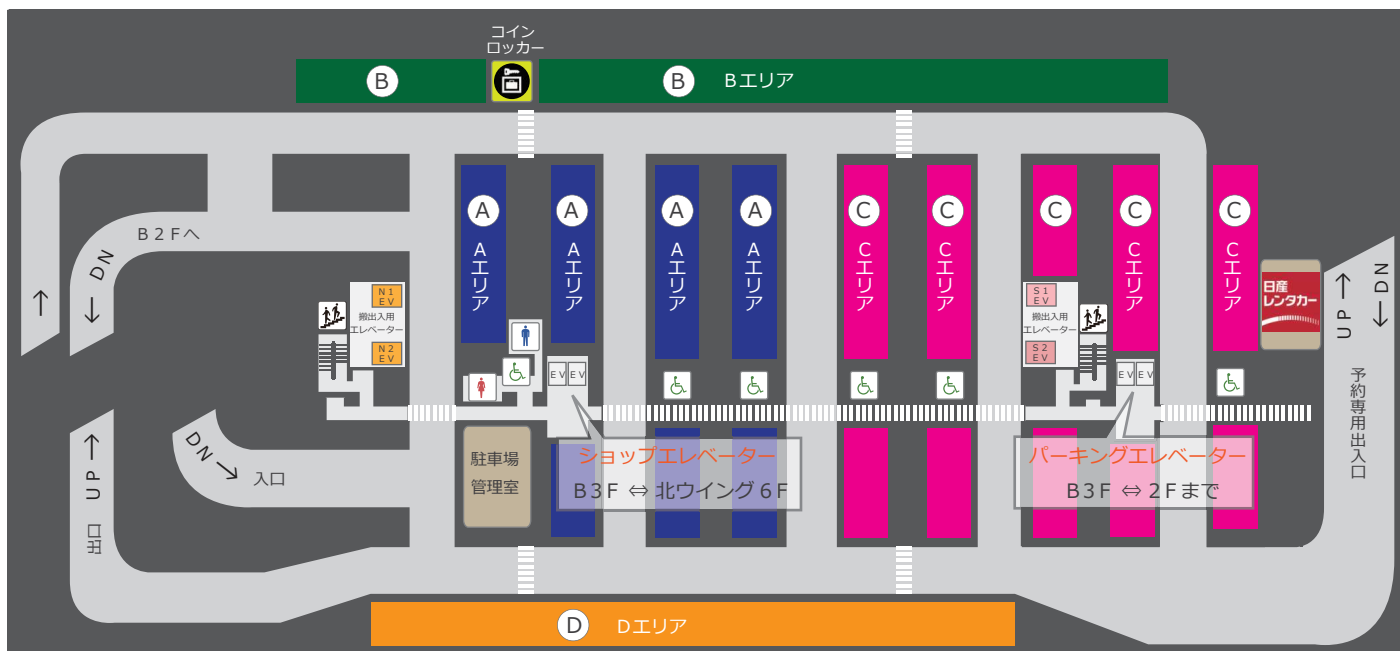

## ■地下パーキングエリア■

B 1 F

## ■UDX館内マップ■

JR 山手線 / 京浜東北線

## ■地下パーキングエリア■

JR 山手線 / 京浜東北線

B 2 F

## ■UDX館内マップ■