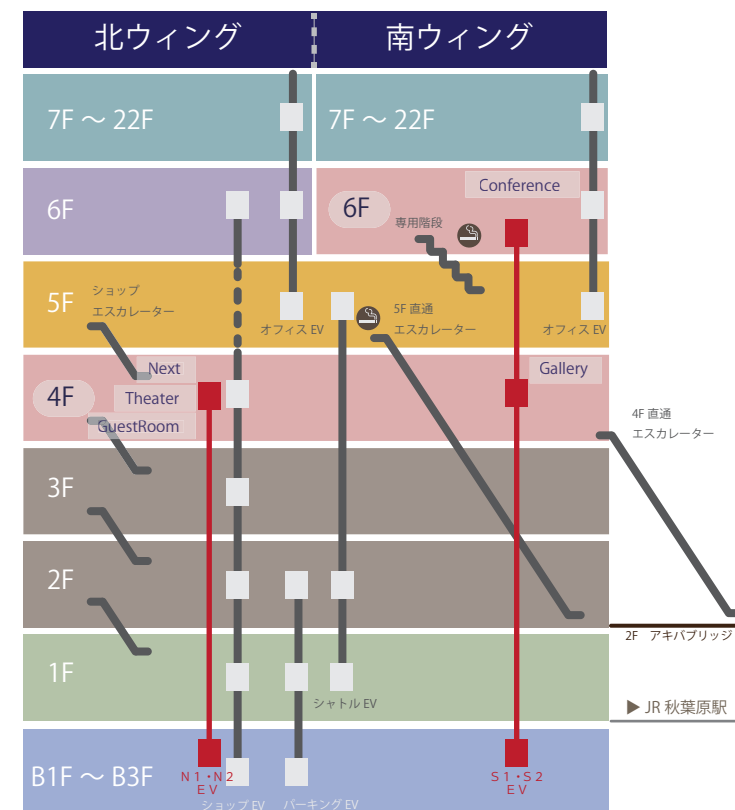

【Gallery・Conferenceへの搬出入】
⇒ **S1・S2**エレベーターを使用

■地下パーキングエリア■

JR 山手線 / 京浜東北線

B 2 F

■UDX館内エリアマップ■

■パーキングご利用における注意事項■

- ①地下駐車場入口の**高さ制限は 2.4m**です。
- ②**ショップエレベーター・パーキングエレベーターでの台車利用は禁止**です。
- ③搬出入用エレベーター（セキュリティカード必須）ご利用希望のお客様は、スタッフまでご相談ください。

【Next・Theater・Guest Roomへの搬出入】
⇒ N1・N2エレベーターを使用

【Gallery・Conferenceへの搬出入】
⇒ S1・S2エレベーターを使用

■地下パーキングエリア■

JR 山手線 / 京浜東北線

B 3 F

■UDX館内エリアマップ■

■パーキングご利用における注意事項■

- ①地下駐車場入口の**高さ制限は2.4m**です。
- ②**ショップエレベーター・パーキングエレベーターでの台車利用は禁止**です。
- ③搬出入用エレベーター（セキュリティカード必須）ご利用希望のお客様は、スタッフまでご相談ください。

【Next・Theater・GuestRoomへの搬出入】
⇒ **N1・N2エレベーター**を使用

【Gallery・Conferenceへの搬出入】
⇒ **S1・S2エレベーター**を使用