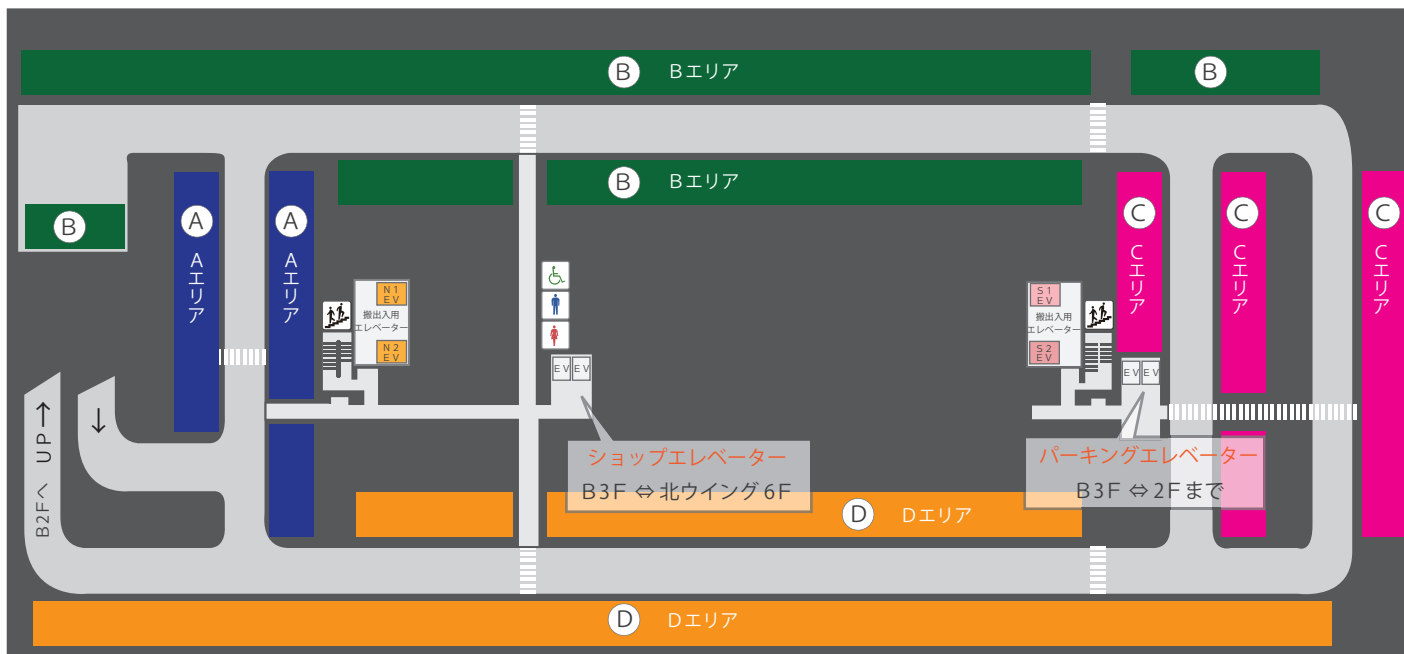

■地下パーキングエリア■

JR 山手線 / 京浜東北線

B1F

■UDX館内エリアマップ■

■パーキングご利用における注意事項■

- ①地下駐車場入口の**高さ制限は 2.4m**です。
- ②**ショップエレベーター・パーキングエレベーターでの台車利用は禁止**です。
- ③搬出入用エレベーター（セキュリティカード必須）ご利用希望のお客様は、**スタッフまでご相談**ください。

【Next・Theater・GuestRoomへの搬出入】
⇒ **N1・N2**エレベーターを使用

【Gallery・Conferenceへの搬出入】
⇒ **S1・S2**エレベーターを使用

■地下パーキングエリア■

JR 山手線 / 京浜東北線

B 2 F

■UDX館内エリアマップ■

■パーキングご利用における注意事項■

- ①地下駐車場入口の**高さ制限は 2.4m**です。
- ②**ショップエレベーター・パーキングエレベーターでの台車利用は禁止**です。
- ③搬出入用エレベーター（セキュリティカード必須）ご利用希望のお客様は、スタッフまでご相談ください。

【Next・Theater・Guest Roomへの搬出入】
⇒ N1・N2エレベーターを使用

【Gallery・Conferenceへの搬出入】
⇒ S1・S2エレベーターを使用

■地下パーキングエリア■

JR 山手線 / 京浜東北線

B 3 F

■UDX館内エリアマップ■

■パーキングご利用における注意事項■

- ①地下駐車場入口の**高さ制限は2.4m**です。
- ②**ショップエレベーター・パーキングエレベーターでの台車利用は禁止**です。
- ③搬出入用エレベーター（セキュリティカード必須）ご利用希望のお客様は、スタッフまでご相談ください。