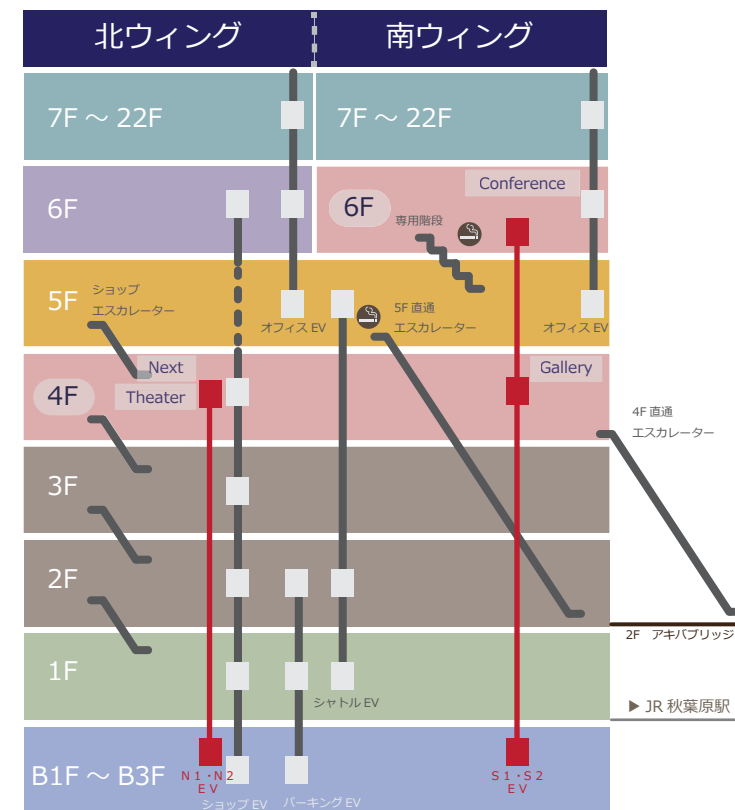

## ■UDX館内マップ■

## ■地下パーキングエリア■

JR 山手線 / 京浜東北線

B3F