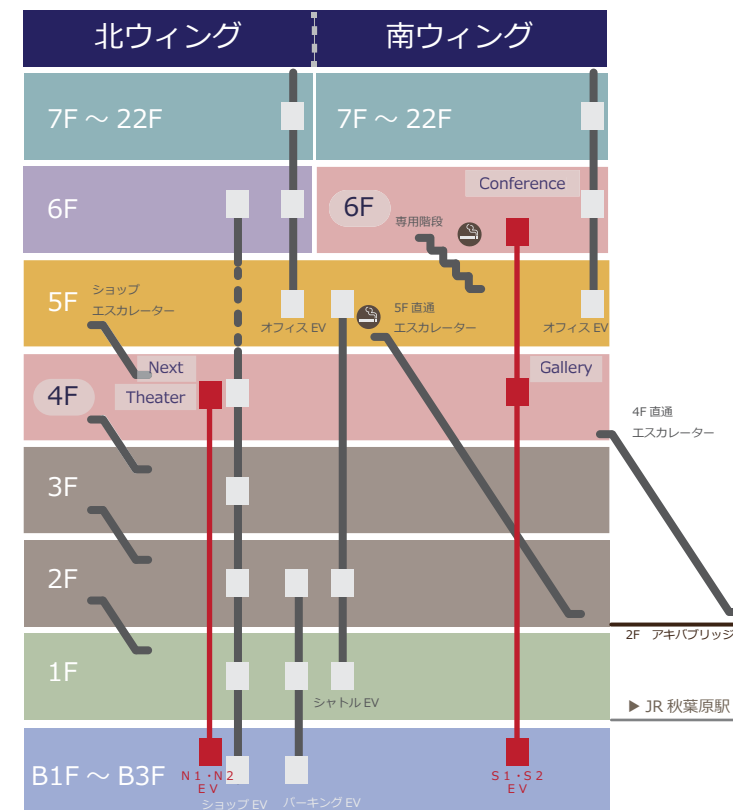

## ■UDX館内マップ■

JR 山手線 / 京浜東北線

## ■パーキングご利用における注意事項■

- ①地下駐車場入口の**高さ制限は 2.4m**です。
- ②**ショップエレベーター・パーキングエレベーターでの台車利用は禁止**です。
- ③搬出入用エレベーター（セキュリティカード必須）ご利用希望のお客様は、**スタッフまでご相談**ください。

【Next・Theater への搬出入】  
⇒ **N 1・N 2**エレベーターを使用

【Gallery・Conference への搬出入】  
⇒ **S 1・S 2**エレベーターを使用

## ■地下パーキングエリア■

JR 山手線 / 京浜東北線

B 2 F

## ■UDX館内マップ■