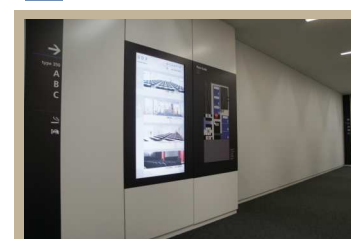

5

デジタルサイネージ表記 (A~F 共通)

2F

JR 秋葉原駅『電気街口改札』を右方向に進むと正面に『UDXビル』が見えます。

の 에스캐レーターを上ります。

3

デジタルサイネージ表記 (A~F 共通)

2