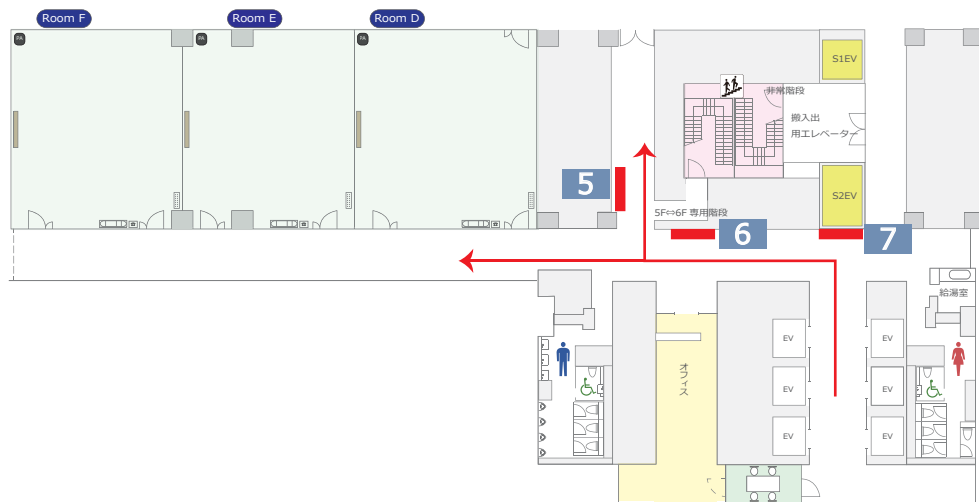

6F

6

30 インチモニター表記
(A~F 共通)

7

A3 ヨコ表記 (A~F 共通)

5F

4

A3 ヨコ表記 (ABC 1枚 / DEF 1枚)

5

デジタルサイネージ表記 (A~F 共通)

2F

JR 秋葉原駅『電気街口改札』を右方向に進むと正面に『UDXビル』が見えます。

の 에스캐レーターを上ります。

3

デジタルサイネージ表記 (A~F 共通)

2