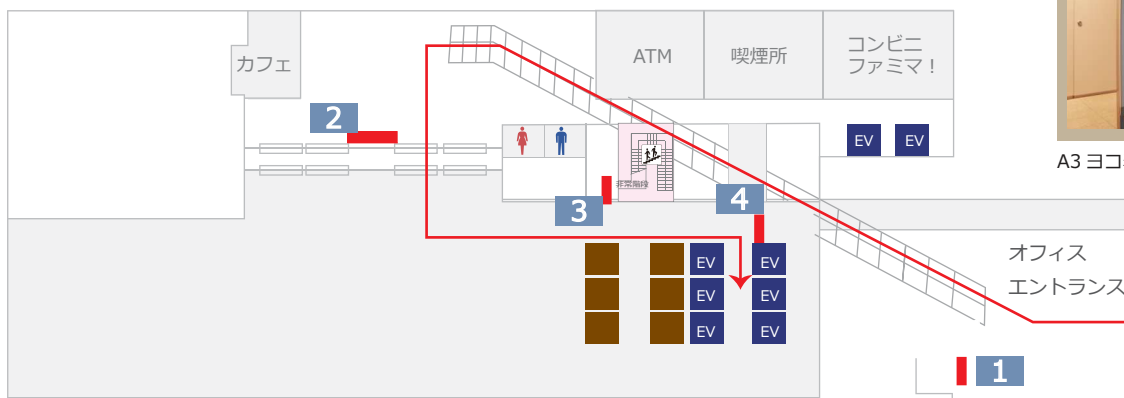

6F

6

30 インチモニター表記
(A~F 共通)

7

A3 ヨコ表記 (A~F 共通)

5F

4

A3 ヨコ表記 (ABC 1枚 / DEF 1枚)

5

デジタルサイネージ表記 (A~F 共通)

2F

JR 秋葉原駅『電気街口改札』を右方向に進むと正面に『UDXビル』が見えます。

の 에스캐レーターを上ります。

3

デジタルサイネージ表記 (A~F 共通)

2