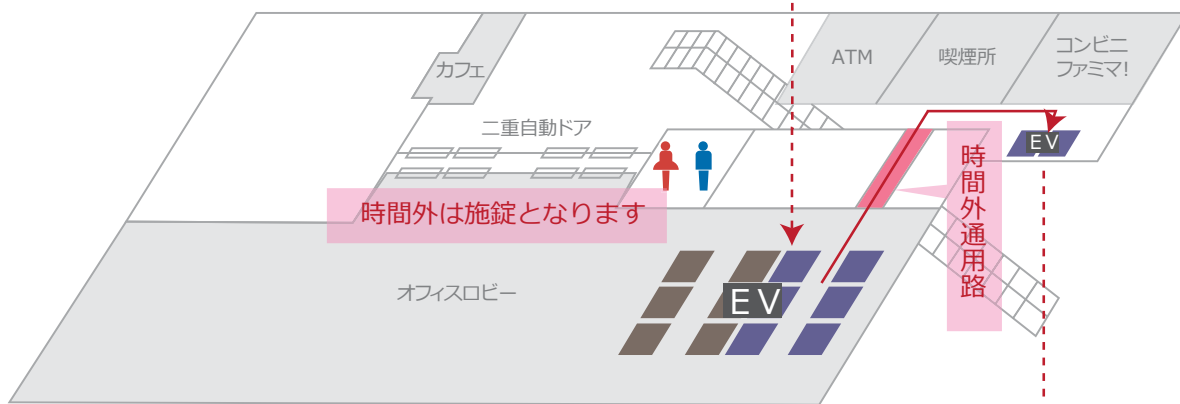

6F

6F ⇄ 5F は一般 EV ご利用頂けます

5F

時間外は施錠となります

時間外
通用路

2F

時間外は 2F には停まりません

1F

交再入館は出来ません

【ビル開館時間】

平日：7:00～22:00

土日祝日：7:00～18:00

上記時刻を超えての退館の際は、こちらの時間外通用路をご利用の上、退館してください。

尚、退館後の再入館は出来ません。