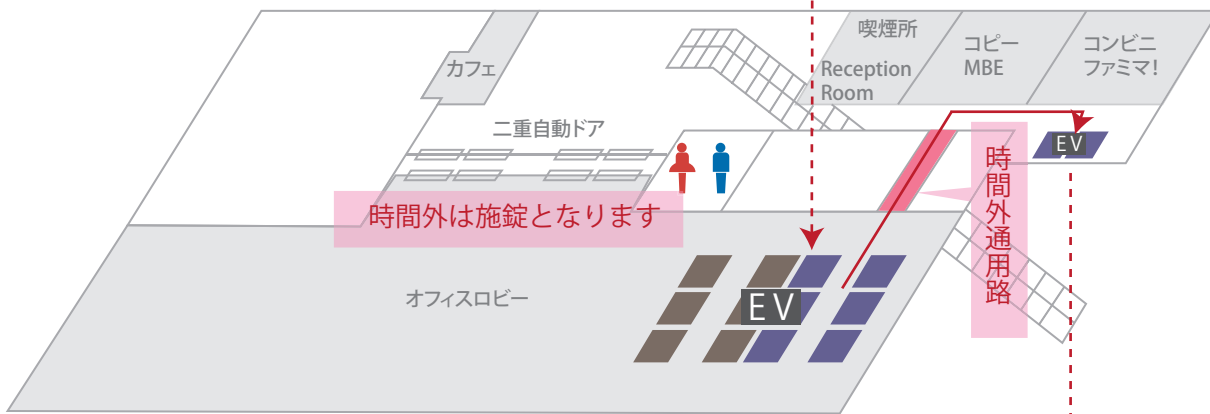

6F

6F ⇄ 5F は一般 EV ご利用頂けます

5F

2F

1F

【ビル開館時間】
 平日：7:00～22:00
 土日祝日：7:00～18:00

上記時刻を超えての退館の際は、こちらの時間外通用路をご利用の上、退館してください。
尚、退館後の再入館は出来ません。