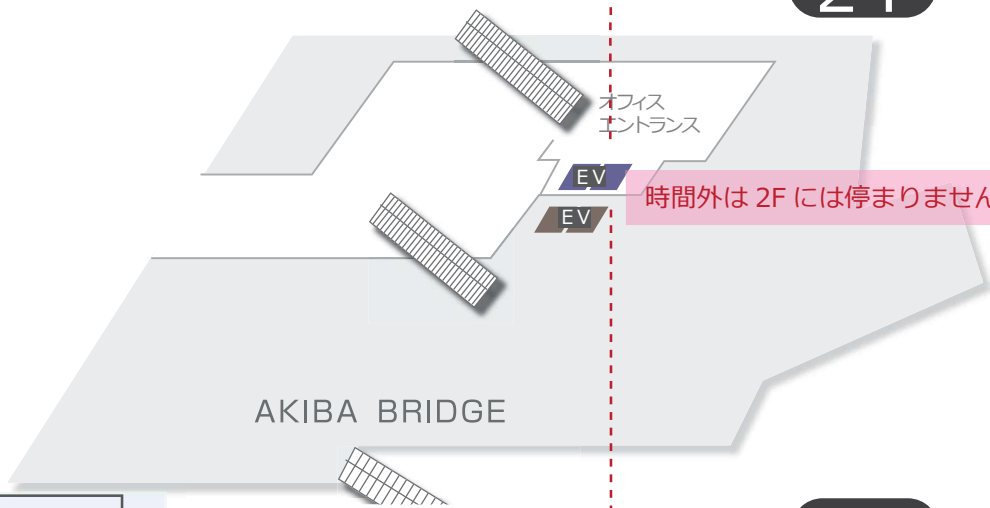

6F

6F ⇄ 5F は一般 EV ご利用頂けます

5F

時間外は施錠となります

時間外
通用路

2F

時間外は 2F には停まりません

1F

交再入館は出来ません

【ビル開館時間】

平日：7:00～22:00

土日祝日：7:00～18:00

上記時刻を超えての退館の際は、こちらの時間外通用路をご利用の上、退館してください。

尚、退館後の再入館は出来ません。