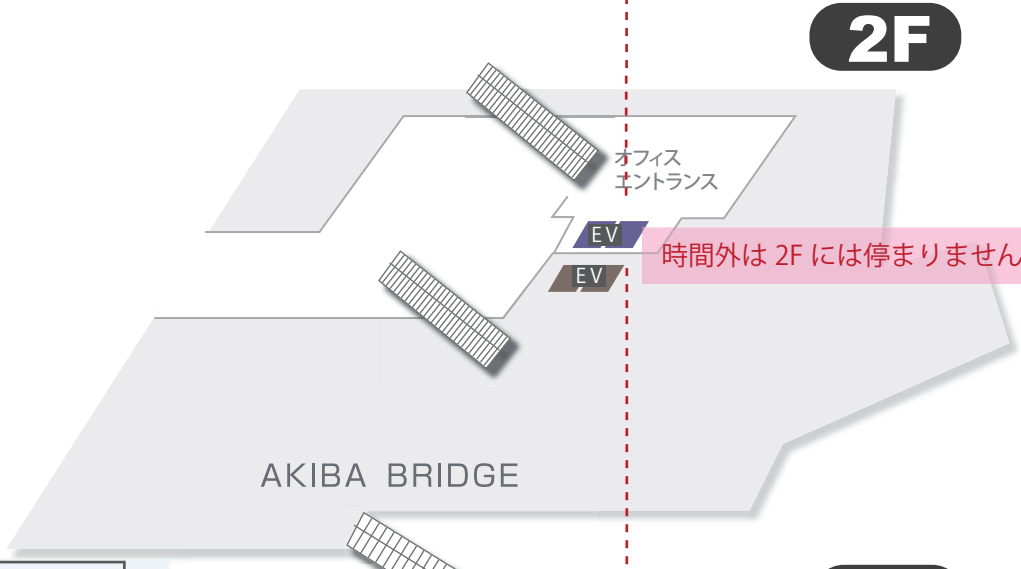

6F

6F ⇄ 5F は一般 EV ご利用頂けます

5F

2F

1F

【ビル開館時間】
 平日：7:00～22:00
 土日祝日：7:00～18:00

上記時刻を超えての退館の際は、こちらの時間外通用路をご利用の上、退館してください。
尚、退館後の再入館は出来ません。