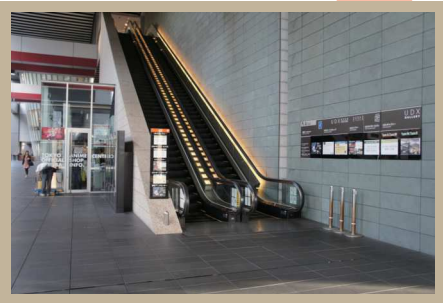

2 2F 歩行者デッキを真っ直ぐ進む

3 2F 大型ビジョン下 左側
『4F 直通エスカレーター』にて 4F へ

4 『4F 直通エスカレーター』にて 4F へ