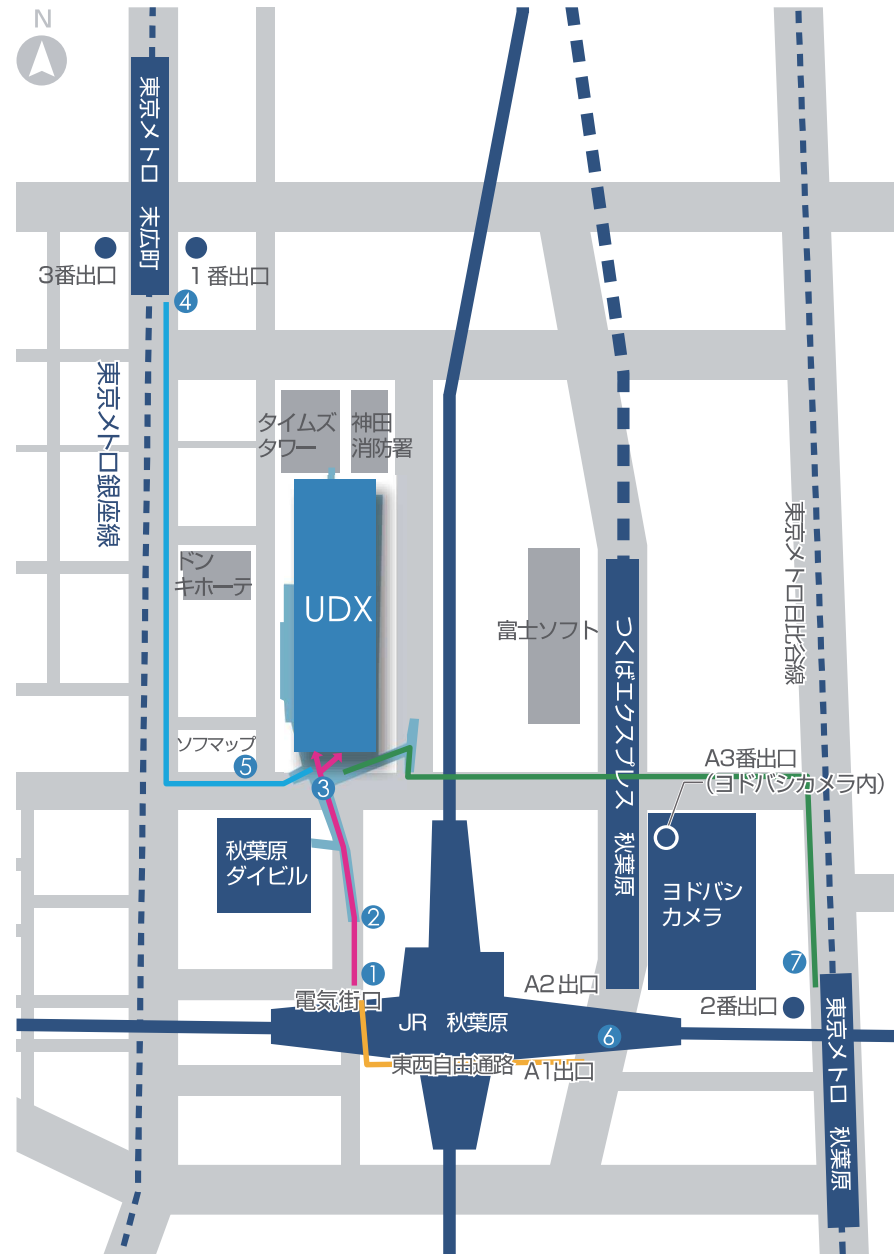

B 東京メトロ銀座線
未広町駅より徒歩 3分

- ④ 「①番出口」「③番出口」
中央通りを東京（南）方面へ
- ⑤ 交差点を東側へ
ビル 1F 南西部より
階段、又はエスカレーター
にて 2F へ
- ③ 【カンファレンスへお越しの方】
大型ビジョンの右下
オフィスエントランスへ

A JR 秋葉原駅より
徒歩 2分

- ① 「電気街口」改札出て右へ
- ② 駅前広場より
UDX ビル 2F 直結の
アキバブリッジへ
- ③ 大型ビジョンの右下
オフィスエントランスへ

C つくばエクスプレス
秋葉原駅より徒歩 3分

- ⑥ 「A1 出口」より
東西連絡通路を西側へ
- JR 電気街口
改札前を北側へ
- ① A ルートにて
UDX ビルへ

D 東京メトロ日比谷線
秋葉原駅より徒歩 4分

- ⑦ 「2番出口」より
昭和通りを上野（北）方面へ
- ③ 大型ビジョンの右下
オフィスエントランスへ

1 JR 秋葉原駅『電気街口改札』を右方向に進むと正面に『UDX ビル』
のボックスのエスカレーターを上る

2 2F 歩行者デッキを真っ直ぐ進む

3 2F 大型ビジョン下 左側
『4F 直通エスカレーター』にて 4F へ

4 『4F 直通エスカレーター』にて 4F へ