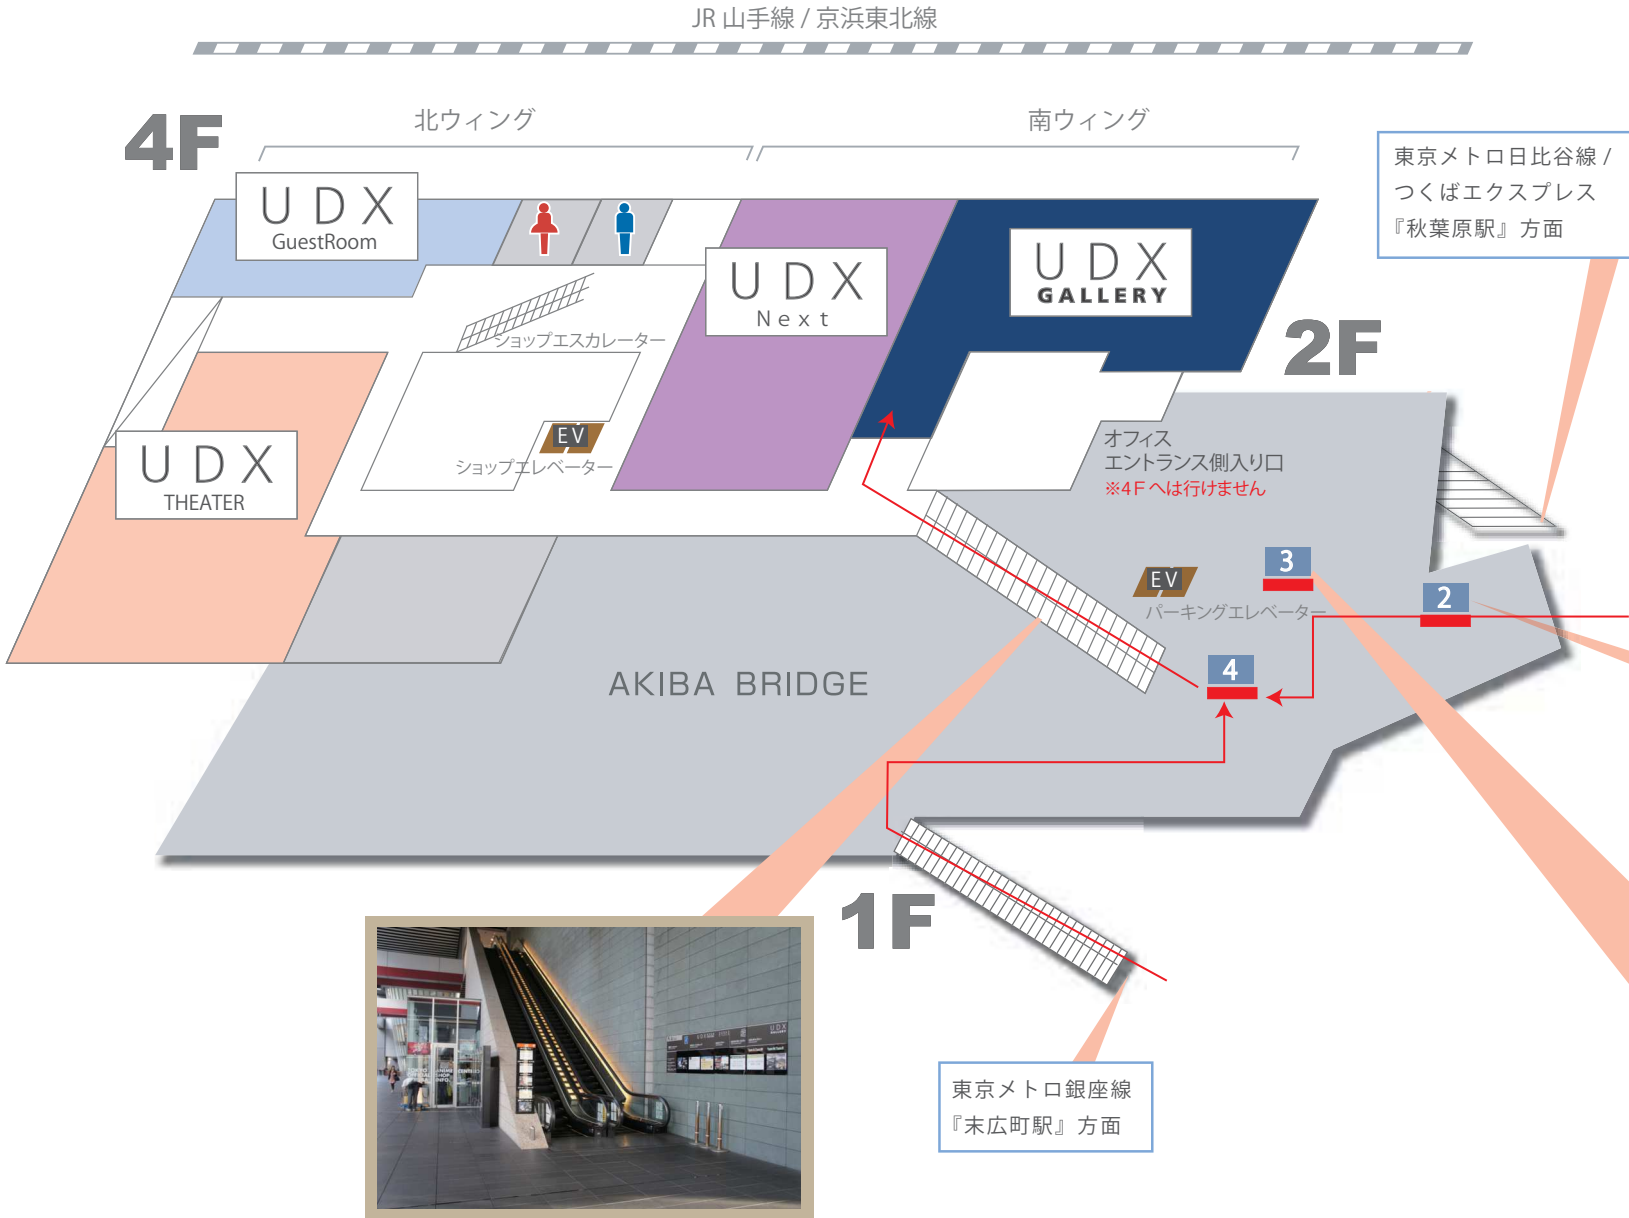

B 東京メトロ銀座線
未広町駅より徒歩 3分

- ④ 「①番出口」「③番出口」
中央通りを東京（南）方面へ
- ⑤ 交差点を東側へ
ビル 1F 南西部より
階段、又はエスカレーター
にて 2F へ
- ③ 【カンファレンスへお越しの方】
大型ビジョンの右下
オフィスエントランスへ

A JR 秋葉原駅より
徒歩 2分

- ① 「電気街口」改札出て右へ
- ② 駅前広場より
UDX ビル 2F 直結の
アキバブリッジへ
- ③ 大型ビジョンの右下
オフィスエントランスへ

C つくばエクスプレス
秋葉原駅より徒歩 3分

- ⑥ 「A1 出口」より
東西連絡通路を西側へ
- JR 電気街口
改札前を北側へ
- ① A ルートにて
UDX ビルへ

D 東京メトロ日比谷線
秋葉原駅より徒歩 4分

- ⑦ 「2番出口」より
昭和通りを上野（北）方面へ
- ③ 大型ビジョンの右下
オフィスエントランスへ

1 JR 秋葉原駅『電気街口改札』を右方向に進むと正面に『UDX ビル』
のボックスのエスカレーターを上る

2 2F 歩行者デッキを真っ直ぐ進む

3 2F 大型ビジョン下 左側
『4F 直通エスカレーター』にて 4F へ

4 『4F 直通エスカレーター』にて 4F へ