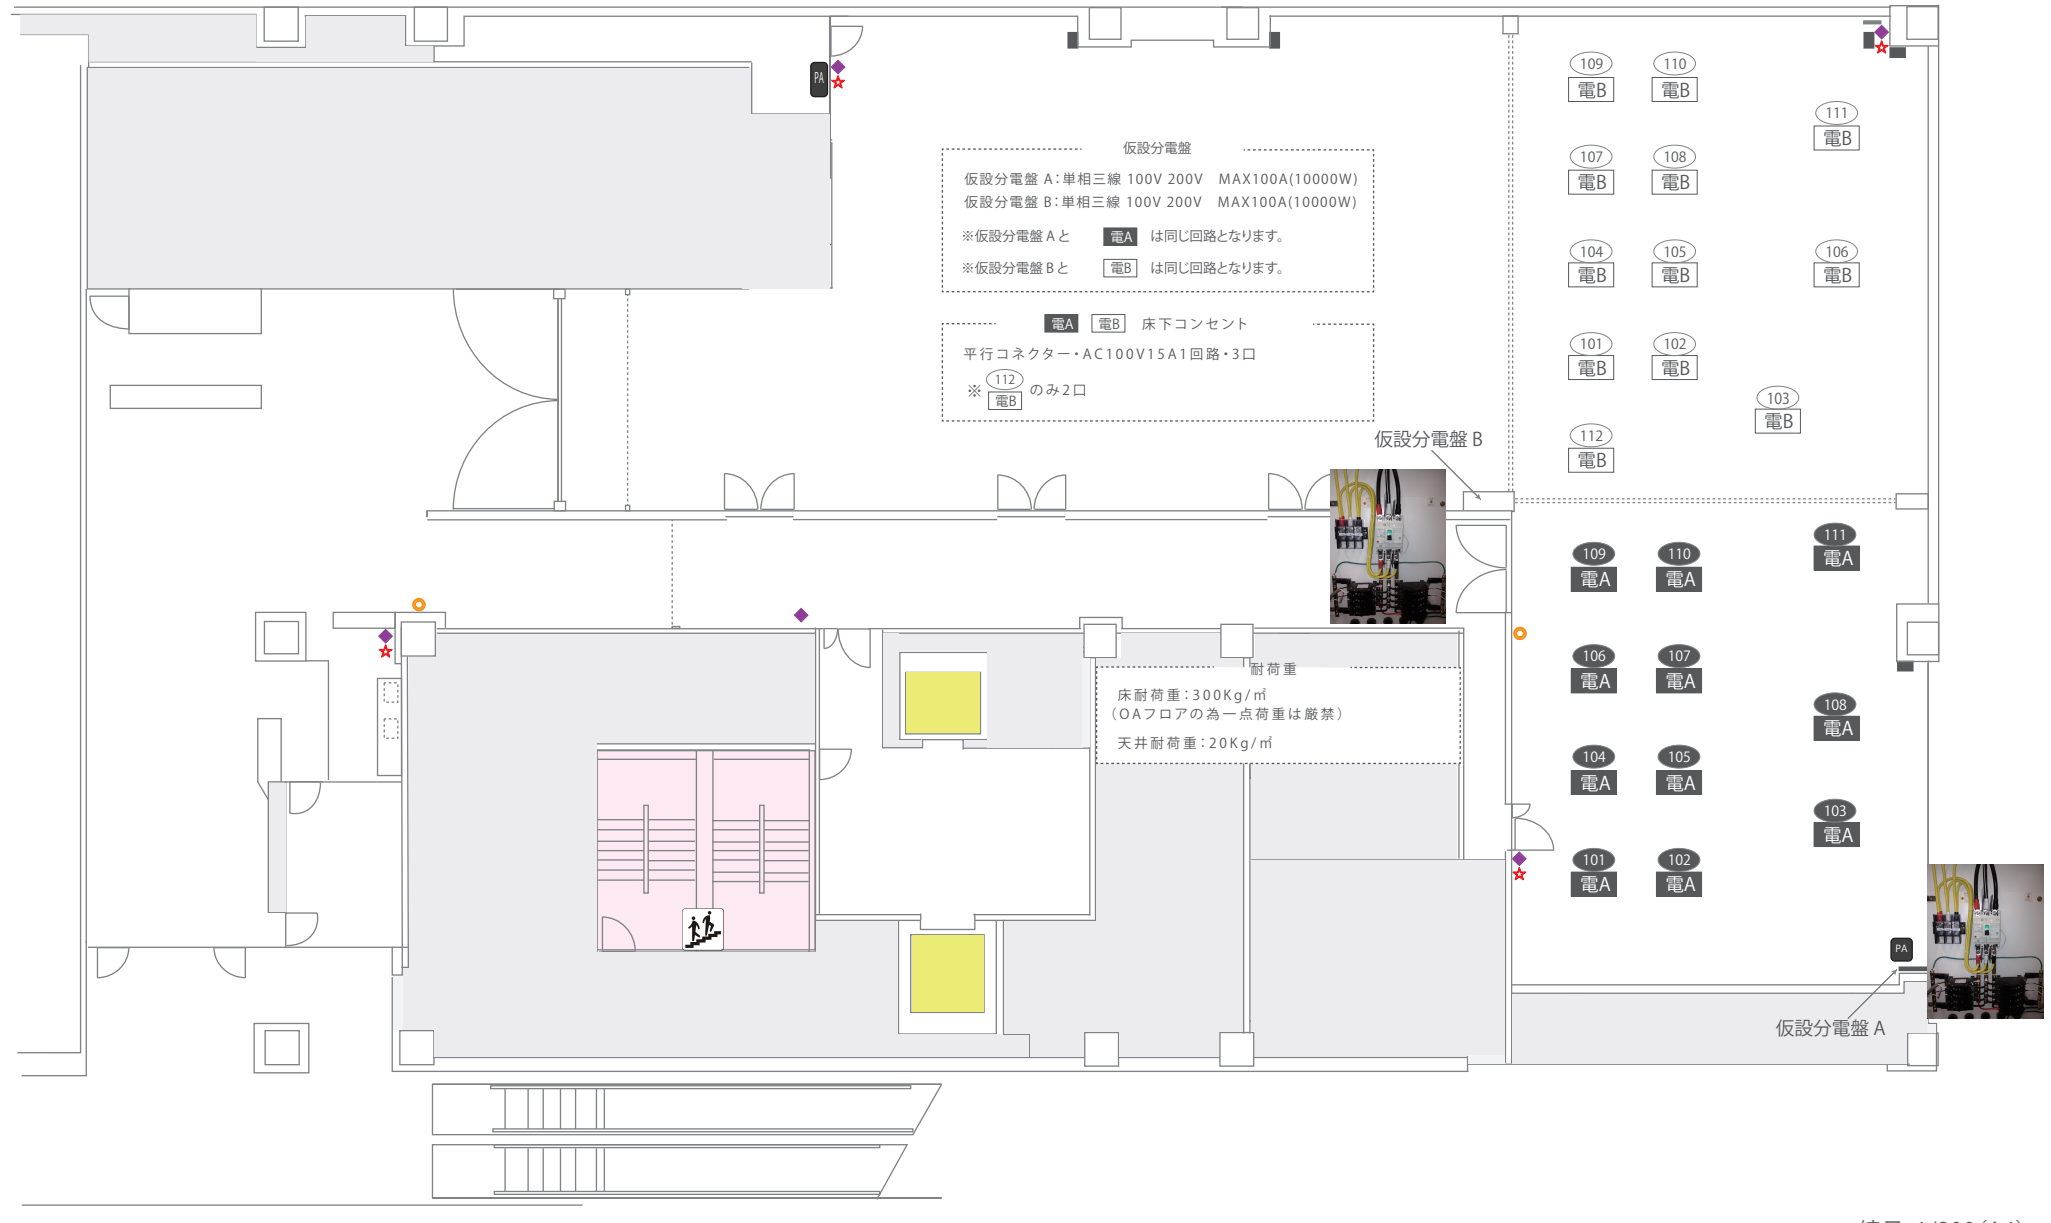

電源回路図

壁コンセント

床下コンセント

● 壁電源コンセント  
（平行コネクター・AC100V15A1回路・2口(アース付)）

● 床下電源コンセント  
（平行コネクター・AC100V15A1回路・4口(アース付)）

縮尺: 1/200 (A4)

縮尺: 1/200 (A4)