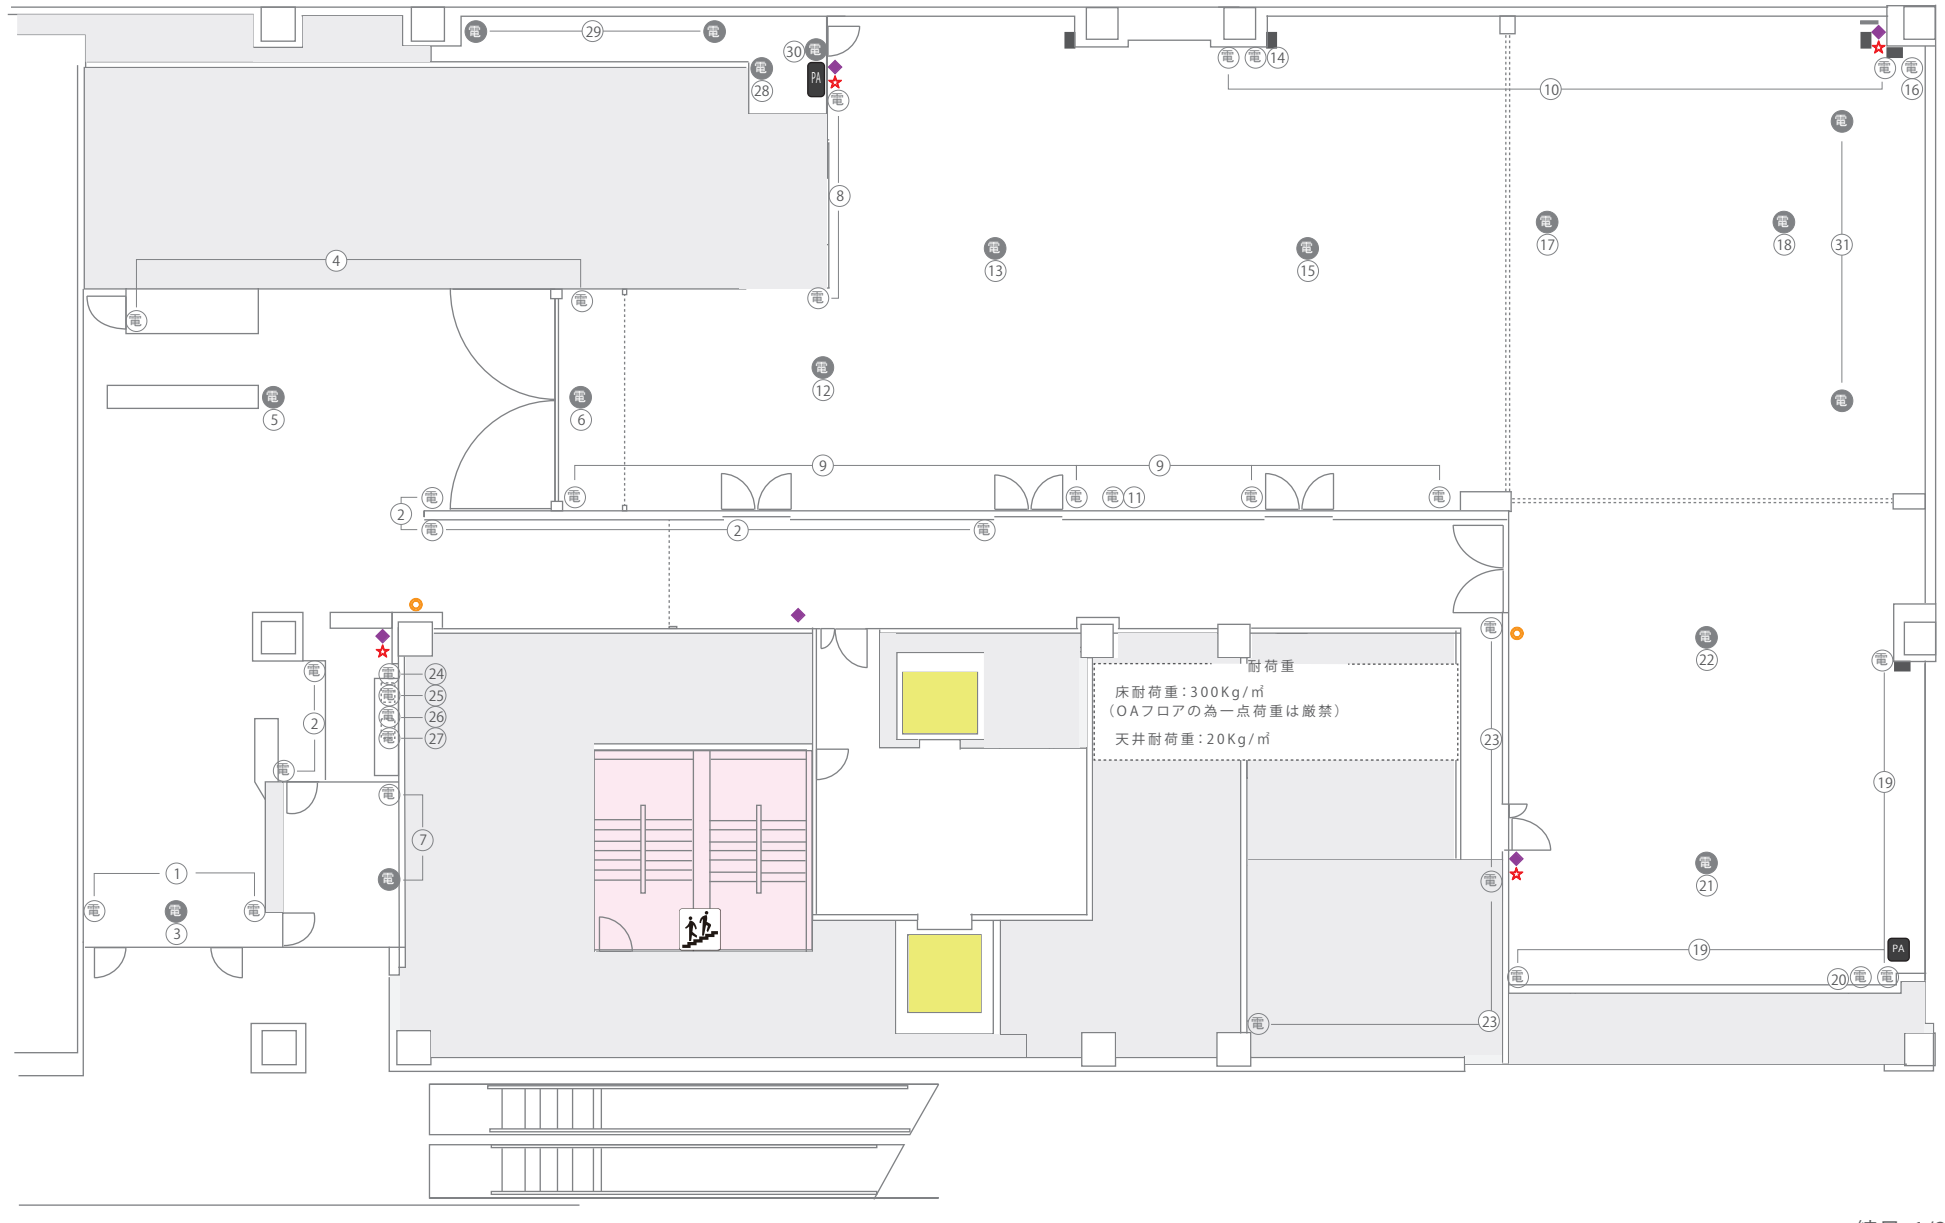

電源回路図

壁コンセント

床下コンセント

● 壁電源コンセント  
（平行コネクター・AC100V15A1回路・2口(アース付)）

● 床下電源コンセント  
（平行コネクター・AC100V15A1回路・4口(アース付)）

縮尺: 1/200 (A4)

縮尺: 1/200 (A4)