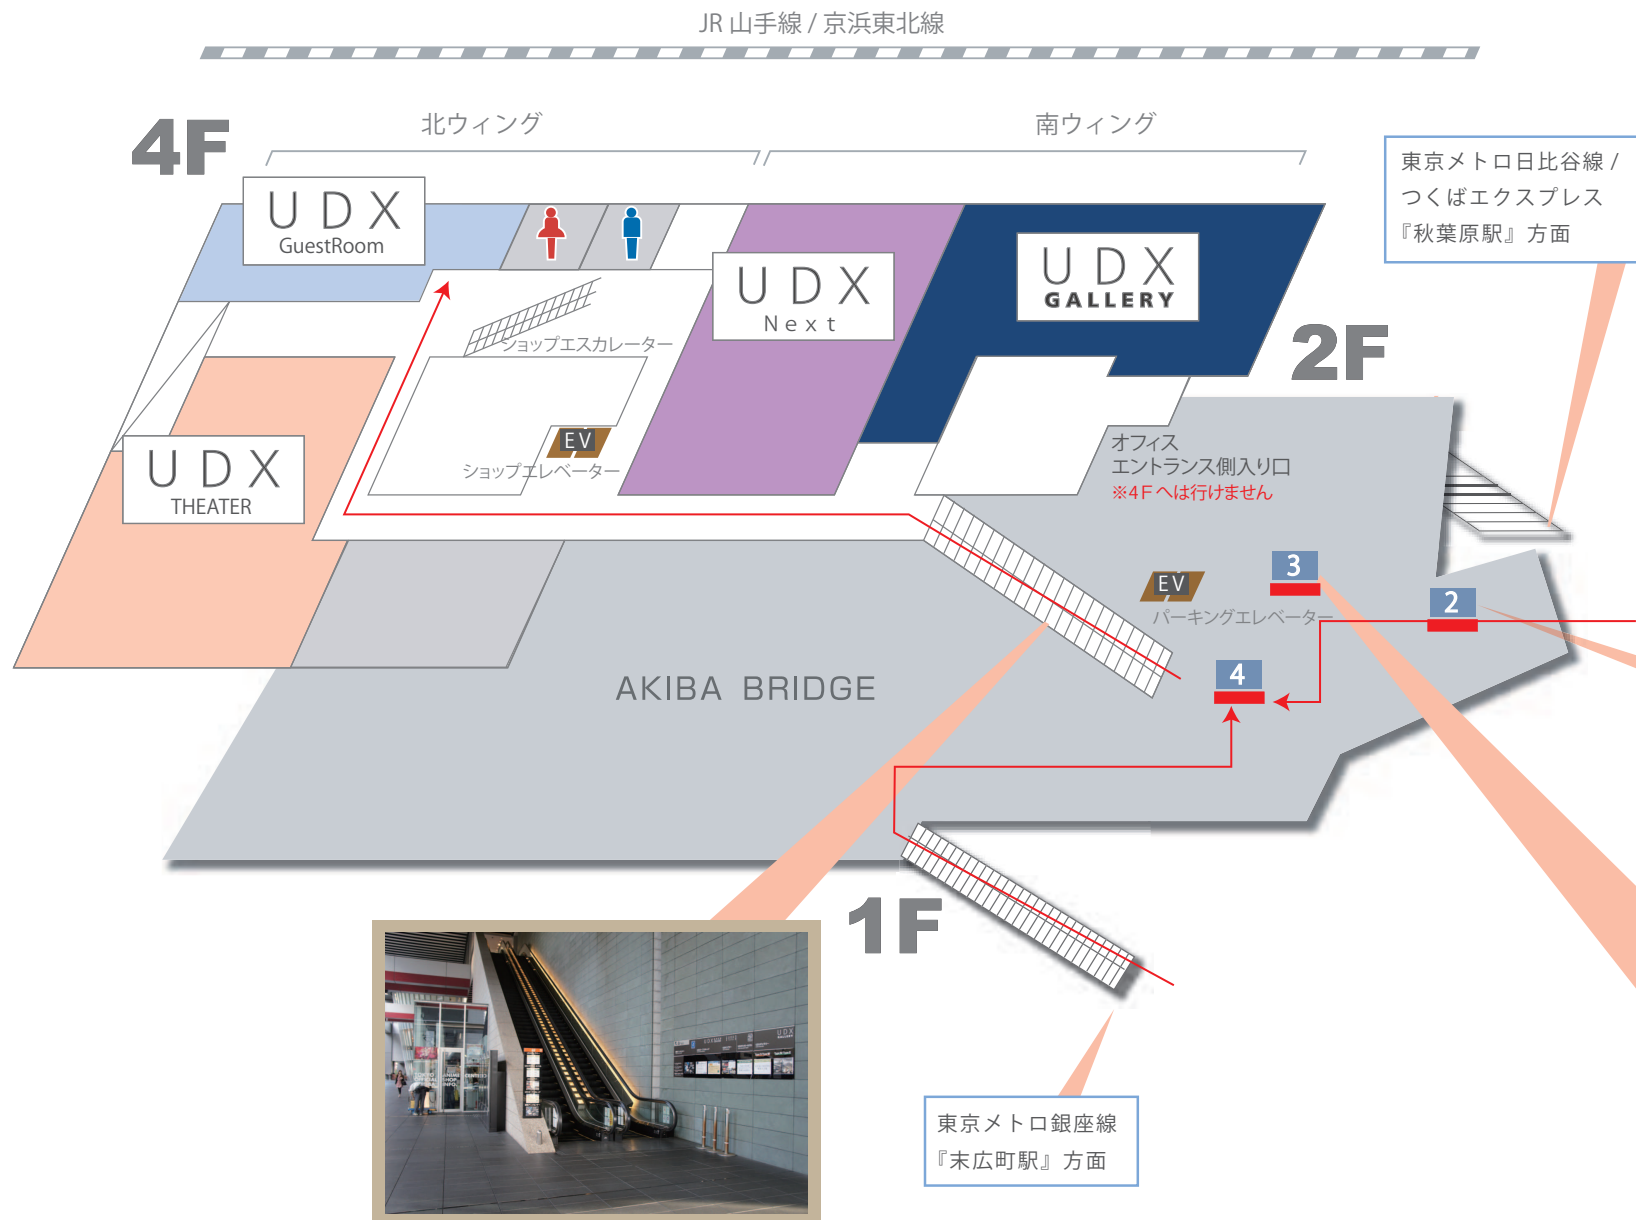

B 東京メトロ銀座線 末広町駅より徒歩3分

- ④ 「①番出口」「③番出口」
中央通りを東京(南)方面へ
- ⑤ 交差点を東側へ
ビル1F 南西部より
階段、又はエスカレーター
にて2Fへ
- ③ 【シアターへお越しの方】
大型ビジョンの左下
オフィスエントランスへ

A JR 秋葉原駅より 徒歩2分

- ① 「電気街口」改札出て右へ
- ② 駅前広場より
UDXビル2F直結の
アキバブリッジへ
- ③ 大型ビジョンの左下
オフィスエントランスへ

C つくばエクスプレス 秋葉原駅より徒歩3分

- ⑥ 「A1出口」より
東西連絡通路を西側へ

JR 電気街口
改札前を北側へ
- ① Aルートにて
UDXビルへ

D 東京メトロ日比谷線 秋葉原駅より徒歩4分

- ⑦ 「2番出口」より
昭和通りを上野(北)方面へ
- ③ 大型ビジョンの左下
オフィスエントランスへ

東京メトロ日比谷線 / つくばエクスプレス 『秋葉原駅』 方面

1 JR 秋葉原駅 『電気街口改札』を右方向に進むと正面に『UDX ビル』
 〇のエスカレーターを上る

2 2F 歩行者デッキを真っ直ぐ進む

3 2F 大型ビジョン下 **左側**
 『4F 直通エスカレーター』にて 4F へ

4 『4F 直通エスカレーター』にて 4F へ

東京メトロ銀座線 『末広町駅』 方面