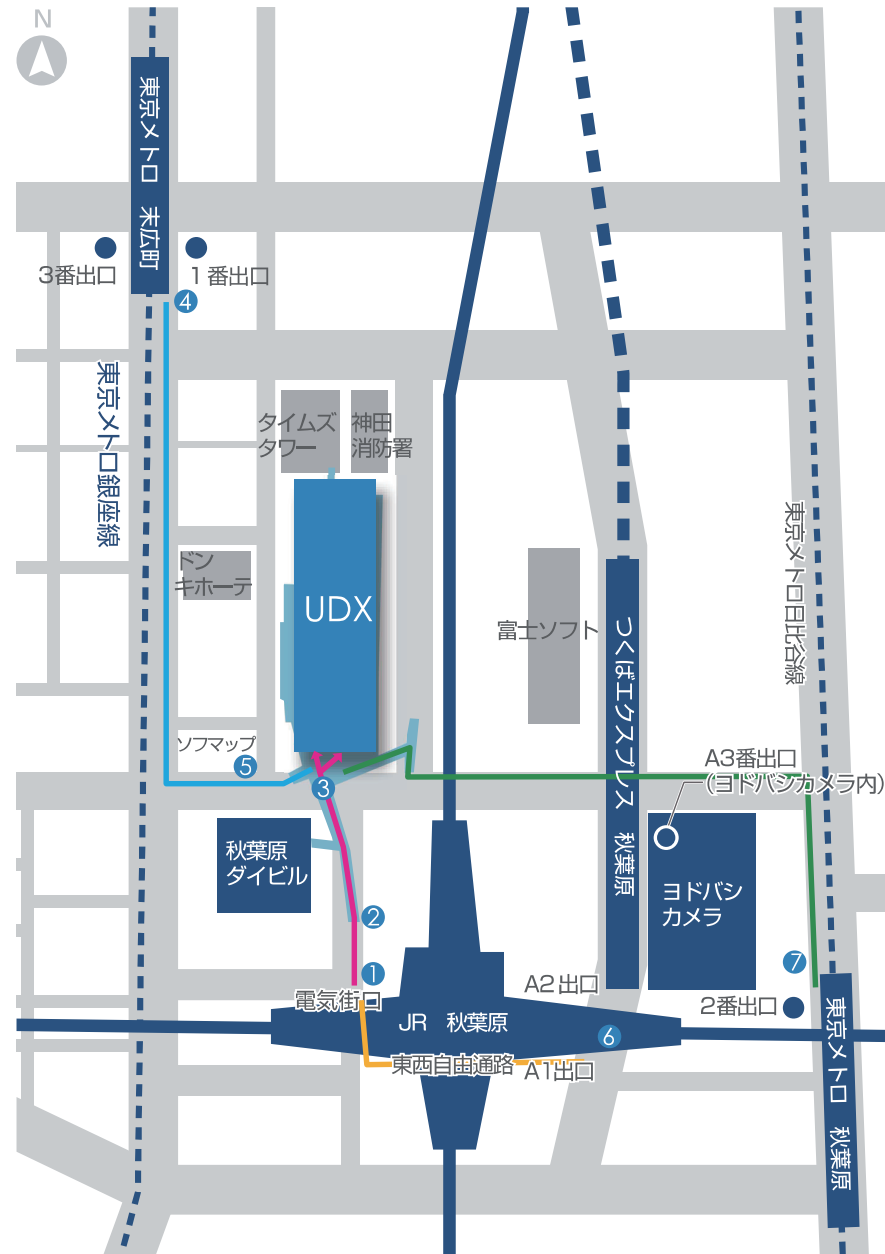

B 東京メトロ銀座線 末広町駅より徒歩3分

- ④ 「①番出口」「③番出口」
中央通りを東京(南)方面へ
- ⑤ 交差点を東側へ
ビル1F 南西部より
階段、又はエスカレーター
にて2Fへ
- ③ 【シアターへお越しの方】
大型ビジョンの左下
オフィスエントランスへ

A JR 秋葉原駅より 徒歩2分

- ① 「電気街口」改札出て右へ
- ② 駅前広場より
UDXビル2F直結の
アキバブリッジへ
- ③ 大型ビジョンの左下
オフィスエントランスへ

C つくばエクスプレス 秋葉原駅より徒歩3分

- ⑥ 「A1出口」より
東西連絡通路を西側へ

JR 電気街口
改札前を北側へ
- ① Aルートにて
UDXビルへ

D 東京メトロ日比谷線 秋葉原駅より徒歩4分

- ⑦ 「2番出口」より
昭和通りを上野(北)方面へ
- ③ 大型ビジョンの左下
オフィスエントランスへ

東京メトロ日比谷線 / つくばエクスプレス 『秋葉原駅』 方面

1 JR 秋葉原駅 『電気街口改札』を右方向に進むと正面に『UDX ビル』
 〇のエスカレーターを上る

2 2F 歩行者デッキを真っ直ぐ進む

3 2F 大型ビジョン下 **左側**
 『4F 直通エスカレーター』にて 4F へ

4 『4F 直通エスカレーター』にて 4F へ

東京メトロ銀座線 『末広町駅』 方面