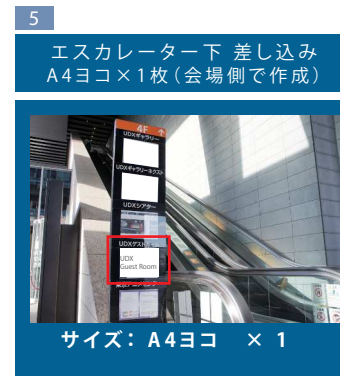

※ 6 予約制の為、事前申請が必要となります。

※デジタルサイネージは他会場との共有となります。
他会場の利用が無い場合のみ、JPGファイル:W1483×H2636で表示できます。