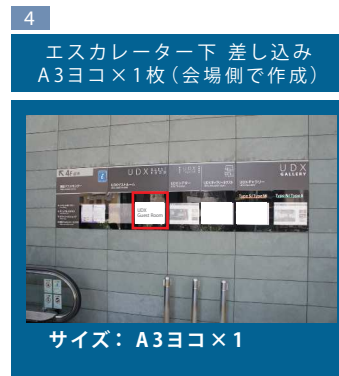

※ 6 予約制の為、事前申請が必要となります。

※デジタルサイネージは他会場との共有となります。
他会場の利用が無い場合のみ、JPGファイル:W1483×H2636で表示できます。