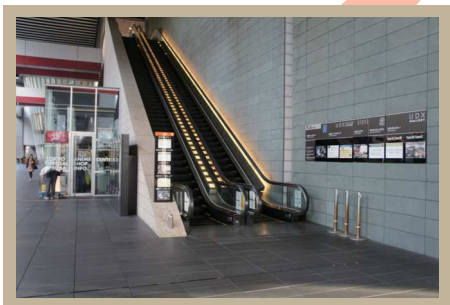

C つくばエクスプレス
秋葉原駅より徒歩 3分

- ⑥ 「A1 出口」より
東西連絡通路を西側へ
- JR 電気街口
改札前を北側へ
- ① A ルートにて
UDX ビルへ

D 東京メトロ日比谷線
秋葉原駅より徒歩 4分

- ⑦ 「2 番出口」より
昭和通りを上野（北）方面へ
- ③ 大型ビジョンの右下
オフィスエントランスへ

1 JR 秋葉原駅『電気街口改札』を右方向に進むと正面に『UDX ビル』
□ のエスカレーターを上る

2 2F 歩行者デッキを真っ直ぐ進む

3 2F 大型ビジョン下 **左側**
『4F 直通エスカレーター』にて 4F へ

4 『4F 直通エスカレーター』にて 4F へ

東京メトロ銀座線
『末広町駅』方面

東京メトロ日比谷線 /
つくばエクスプレス
『秋葉原駅』方面

オフィス
エントランス側入り口
※4Fへは行けません

EV

パーキングエレベーター