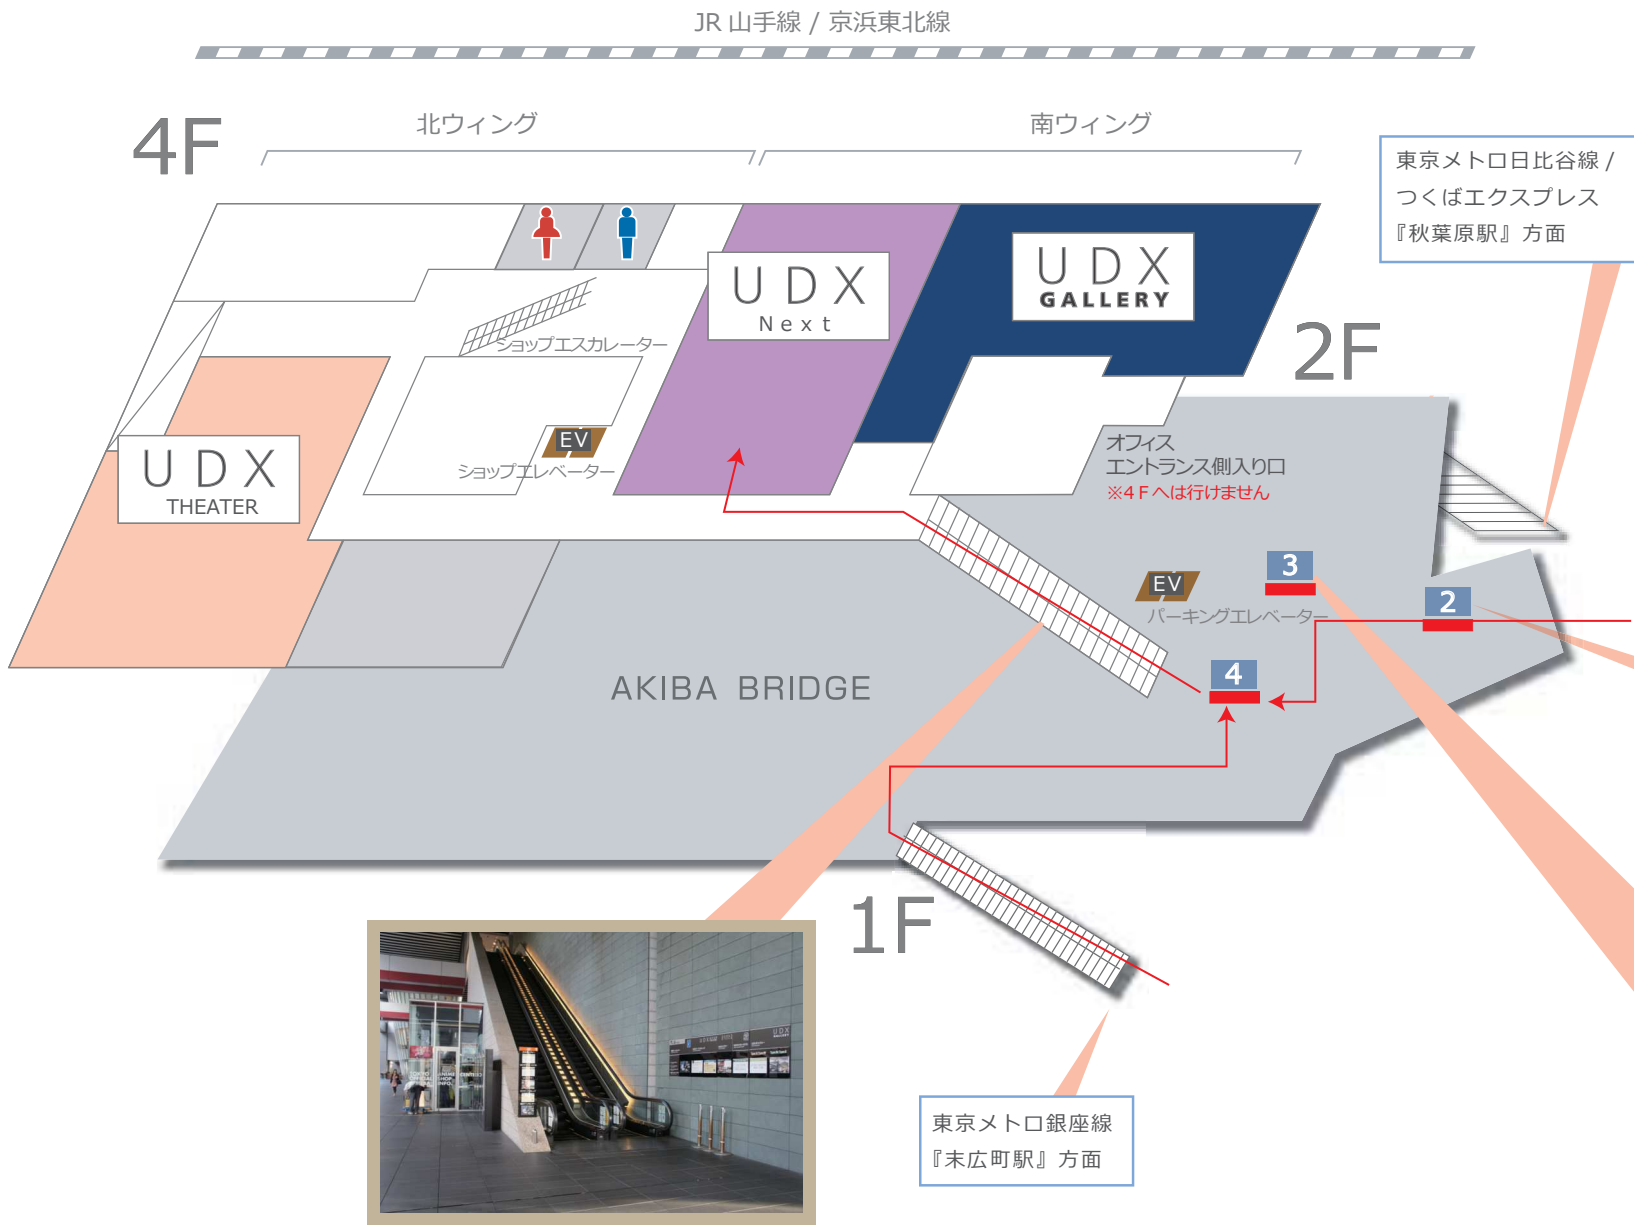

B 東京メトロ銀座線
未広町駅より徒歩 3分

- ④ 「①番出口」「③番出口」
中央通りを東京（南）方面へ
- ⑤ 交差点を東側へ
ビル 1F 南西部より
階段、又はエスカレーター
にて 2F へ
- ③ 【カンファレンスへお越しの方】
大型ビジョンの右下
オフィスエントランスへ

A JR 秋葉原駅より
徒歩 2分

- ① 「電気街口」改札出て右へ
- ② 駅前広場より
UDX ビル 2F 直結の
アキバブリッジへ
- ③ 大型ビジョンの右下
オフィスエントランスへ

C つくばエクスプレス
秋葉原駅より徒歩 3分

- ⑥ 「A1 出口」より
東西連絡通路を西側へ
- JR 電気街口
改札前を北側へ
- ① A ルートにて
UDX ビルへ

D 東京メトロ日比谷線
秋葉原駅より徒歩 4分

- ⑦ 「2 番出口」より
昭和通りを上野（北）方面へ
- ③ 大型ビジョンの右下
オフィスエントランスへ

1 JR 秋葉原駅『電気街口改札』を右方向に進むと正面に『UDX ビル』
□ のエスカレーターを上る

2 2F 歩行者デッキを真っ直ぐ進む

3 2F 大型ビジョン下 **左側**
『4F 直通エスカレーター』にて 4F へ

4 『4F 直通エスカレーター』にて 4F へ

東京メトロ銀座線
『末広町駅』方面

東京メトロ日比谷線 /
つくばエクスプレス
『秋葉原駅』方面

オフィス
エントランス側入り口
※4Fへは行けません

EV

パーキングエレベーター

EV

ショップエレベーター

ショップエスカレーター

♂

♀

JR 山手線 / 京浜東北線

北ウイング

南ウイング