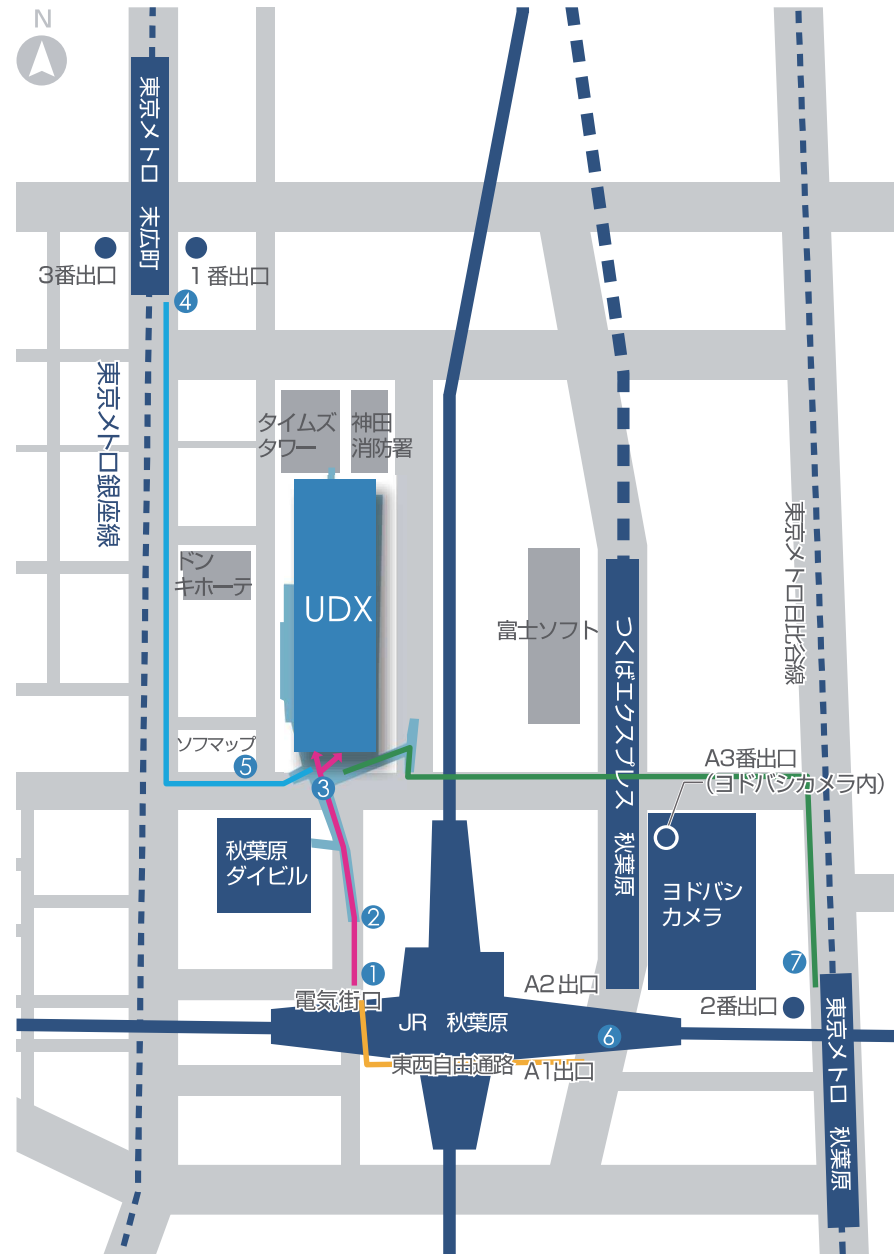

B 東京メトロ銀座線
未広町駅より徒歩 3分

- ④ 「①番出口」「③番出口」
中央通りを東京（南）方面へ
- ⑤ 交差点を東側へ
ビル 1F 南西部より
階段、又はエスカレーター
にて 2F へ
- ③ 【カンファレンスへお越しの方】
大型ビジョンの右下
オフィスエントランスへ

A JR 秋葉原駅より
徒歩 2分

- ① 「電気街口」改札出て右へ
- ② 駅前広場より
UDX ビル 2F 直結の
アキバブリッジへ
- ③ 大型ビジョンの右下
オフィスエントランスへ

C つくばエクスプレス
秋葉原駅より徒歩 3分

- ⑥ 「A1 出口」より
東西連絡通路を西側へ
- JR 電気街口
改札前を北側へ
- ① A ルートにて
UDX ビルへ

D 東京メトロ日比谷線
秋葉原駅より徒歩 4分

- ⑦ 「2 番出口」より
昭和通りを上野（北）方面へ
- ③ 大型ビジョンの右下
オフィスエントランスへ

1 JR 秋葉原駅『電気街口改札』を右方向に進むと正面に『UDX ビル』
□ のエスカレーターを上る

2 2F 歩行者デッキを真っ直ぐ進む

3 2F 大型ビジョン下 **左側**
『4F 直通エスカレーター』にて 4F へ

4 『4F 直通エスカレーター』にて 4F へ

東京メトロ銀座線
『末広町駅』方面

東京メトロ日比谷線 /
つくばエクスプレス
『秋葉原駅』方面

オフィス
エントランス側入り口
※4Fへは行けません

EV

パーキングエレベーター

4F

2F

1F

UDX
Next

UDX
GALLERY

UDX
THEATER

AKIBA BRIDGE