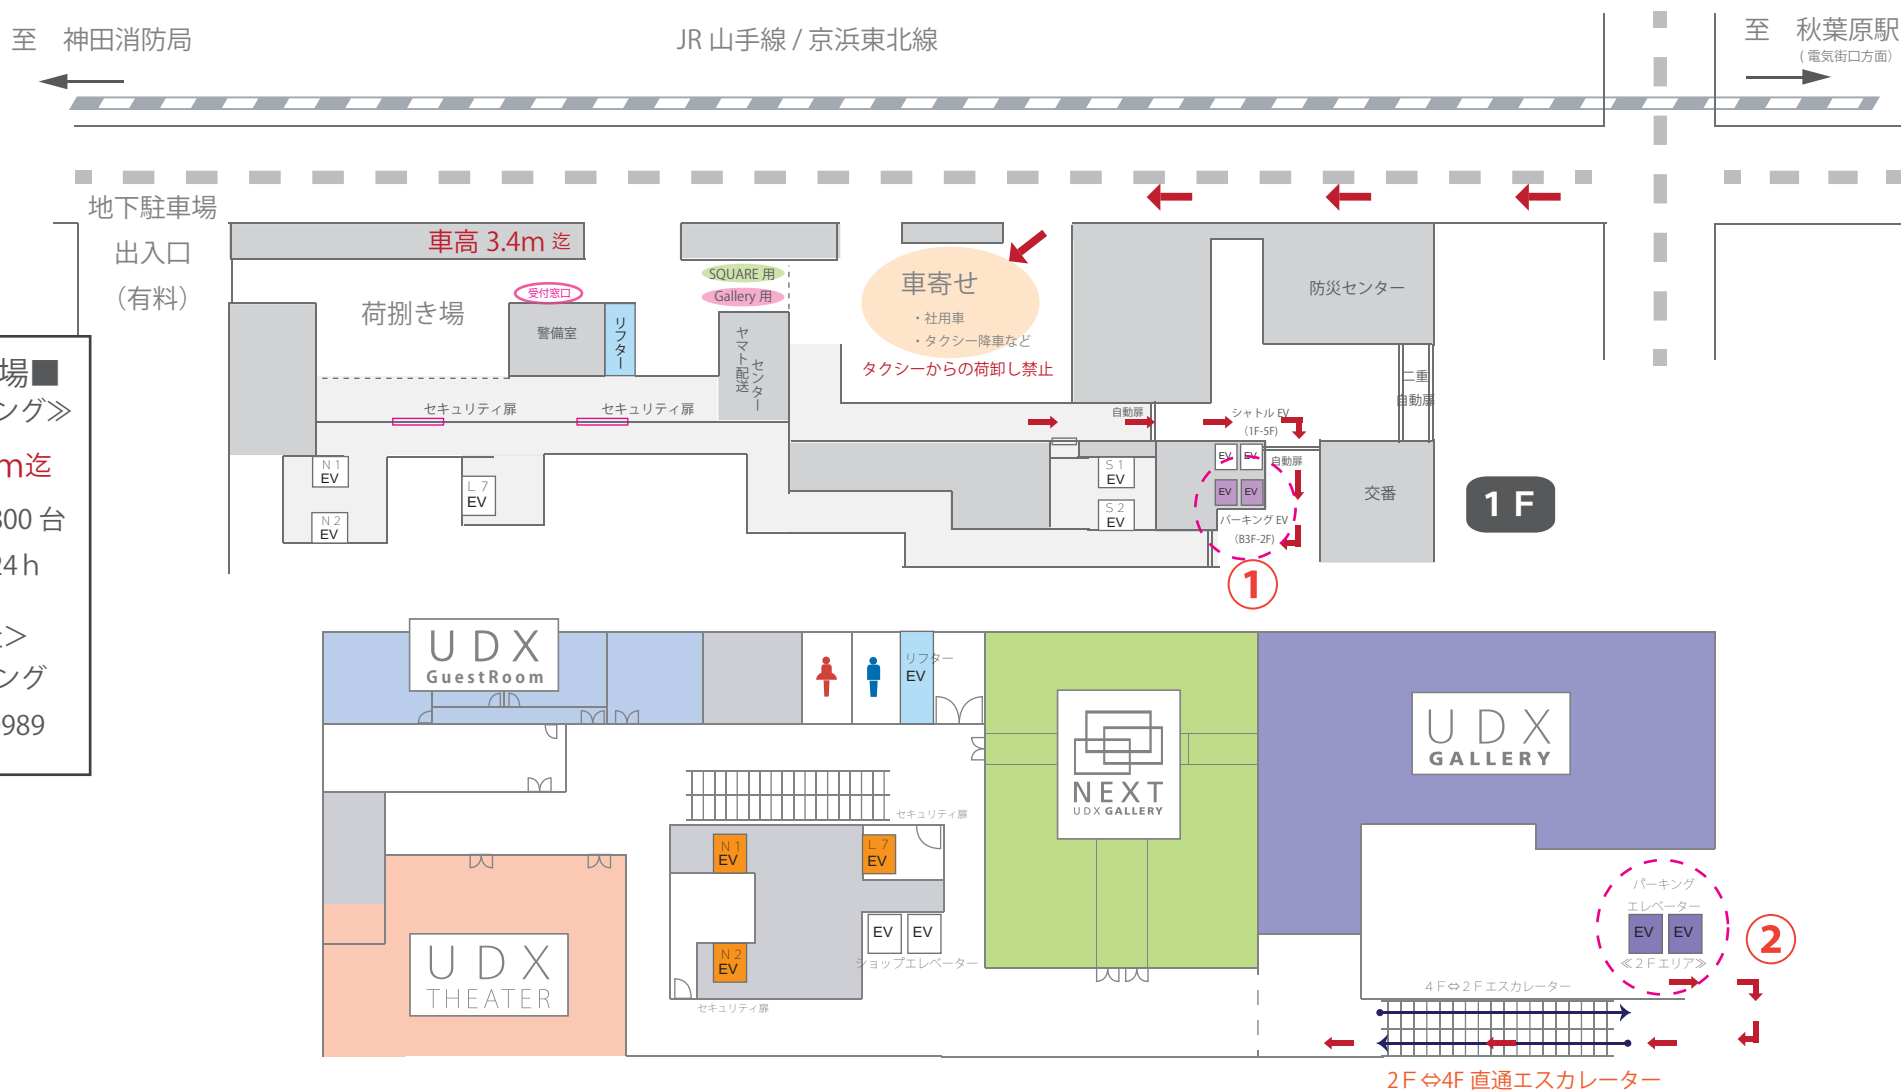

■車寄せ利用における注意事項■

- ①車寄せでの**止め置き・荷卸し**は出来ません。(タクシーからの荷卸しも不可)
- ②荷卸しは必ず隣の荷捌き場をご利用ください。
- ③お車を駐車する場合は、地下駐車場をご利用ください。(高さ 2.4mまで)

■4Fフロアまでの導線■

- ①防災センター前を通過し、自動扉裏手のパーキングエレベーターにて2Fへ
- ②2F広場より、2F⇄4F 直通エスカレーターにて4Fフロアへ

■地下駐車場■
 ≪UDX パーキング≫
 車高：2.4m迄
 収容台数：800 台
 営業時間：24h
 <運営会社>
 UDX パーキング
 ☎03-5289-0989