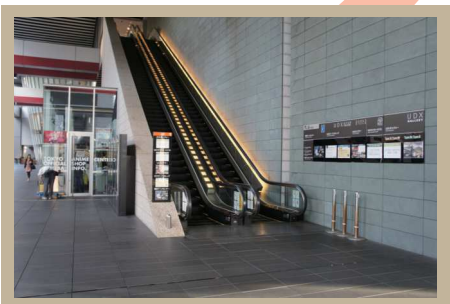

1 JR 秋葉原駅『電気街口改札』を右方向に進むと正面に『UDX ビル』  
□ のエスカレーターを上る

2 2F 歩行者デッキを真っ直ぐ進む

3 2F 大型ビジョン下 左側  
『4F 直通エスカレーター』にて 4F へ  
左側 ● 右側 ×

4 『4F 直通エスカレーター』にて 4F へ

東京メトロ銀座線 『末広町駅』 方面