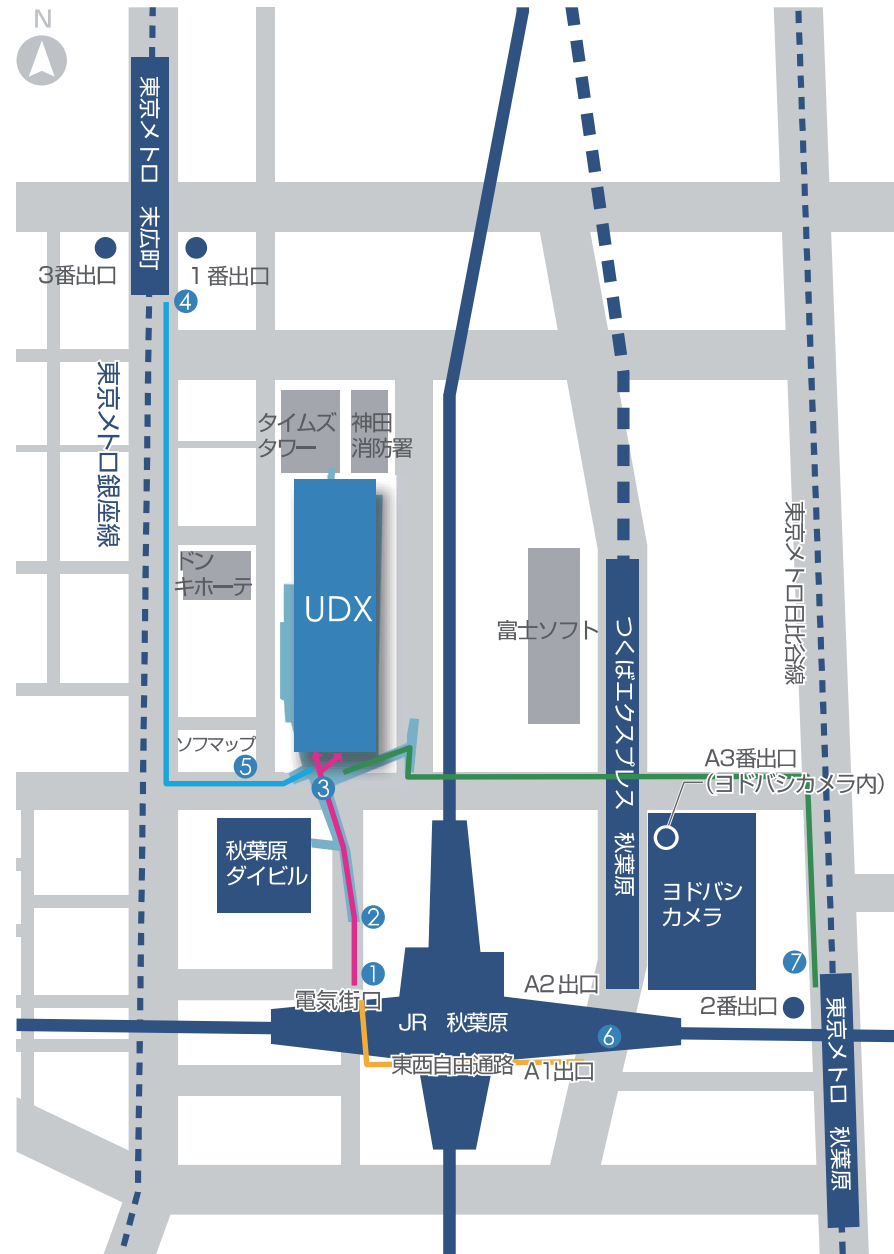

B 東京メトロ銀座線
未広町駅より徒歩 3分

- ④ 「①番出口」「③番出口」
中央通りを東京（南）方面へ
- ⑤ 交差点を東側へ
ビル 1F 南西部より
階段、又はエスカレーター
にて 2F へ
- ③ 【カンファレンスへお越しの方】
大型ビジョンの右下
オフィスエントランスへ

A JR 秋葉原駅より
徒歩 2分

- ① 「電気街口」改札出て右へ
- ② 駅前広場より
UDX ビル 2F 直結の
アキバブリッジへ
- ③ 大型ビジョンの右下
オフィスエントランスへ

C つくばエクスプレス
秋葉原駅より徒歩 3分

- ⑥ 「A1 出口」より
東西連絡通路を西側へ
- JR 電気街口
改札前を北側へ
- ① A ルートにて
UDX ビルへ

D 東京メトロ日比谷線
秋葉原駅より徒歩 4分

- ⑦ 「2 番出口」より
昭和通りを上野（北）方面へ
- ③ 大型ビジョンの右下
オフィスエントランスへ

JR 山手線 / 京浜東北線

東京メトロ日比谷線 / つくばエクスプレス 『秋葉原駅』 方面

1 JR 秋葉原駅『電気街口改札』を右方向に進むと正面に『UDX ビル』
□ のエスカレーターを上る

2 2F 歩行者デッキを真っ直ぐ進む

3 2F 大型ビジョン下 左側
『4F 直通エスカレーター』にて 4F へ
左側 ● 右側 ×

4 『4F 直通エスカレーター』にて 4F へ

東京メトロ銀座線 『末広町駅』 方面