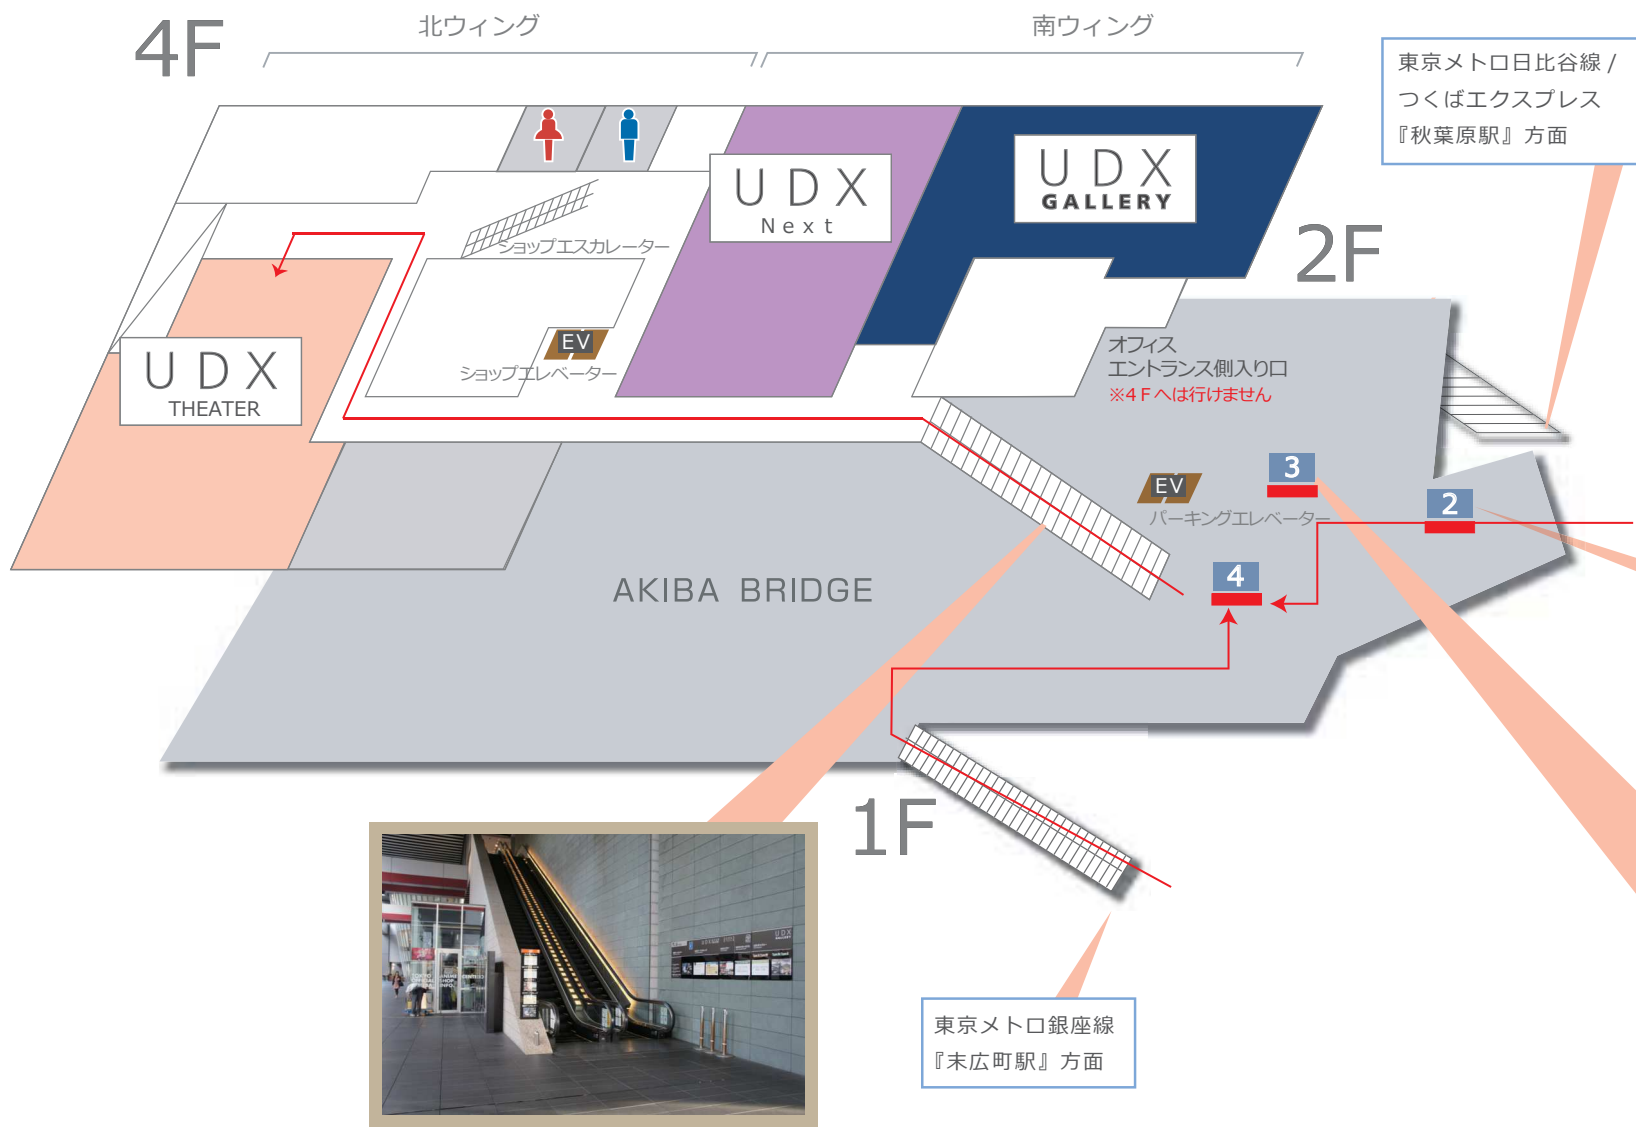

B 東京メトロ銀座線
未広町駅より徒歩 3分

- ④ 「①番出口」「③番出口」
中央通りを東京（南）方面へ
- ⑤ 交差点を東側へ
ビル 1F 南西部より
階段、又はエスカレーター
にて 2F へ
- ③ 【カンファレンスへお越しの方】
大型ビジョンの右下
オフィスエントランスへ

A JR 秋葉原駅より
徒歩 2分

- ① 「電気街口」改札出て右へ
- ② 駅前広場より
UDX ビル 2F 直結の
アキバブリッジへ
- ③ 大型ビジョンの右下
オフィスエントランスへ

C つくばエクスプレス
秋葉原駅より徒歩 3分

- ⑥ 「A1 出口」より
東西連絡通路を西側へ
- JR 電気街口
改札前を北側へ
- ① A ルートにて
UDX ビルへ

D 東京メトロ日比谷線
秋葉原駅より徒歩 4分

- ⑦ 「2 番出口」より
昭和通りを上野（北）方面へ
- ③ 大型ビジョンの右下
オフィスエントランスへ

JR 山手線 / 京浜東北線

東京メトロ日比谷線 / つくばエクスプレス 『秋葉原駅』 方面

1 JR 秋葉原駅『電気街口改札』を右方向に進むと正面に『UDX ビル』
□ のエスカレーターを上る

2 2F 歩行者デッキを真っ直ぐ進む

3 2F 大型ビジョン下 左側
『4F 直通エスカレーター』にて 4F へ
左側 ● 右側 ×

4 『4F 直通エスカレーター』にて 4F へ

東京メトロ銀座線 『末広町駅』 方面