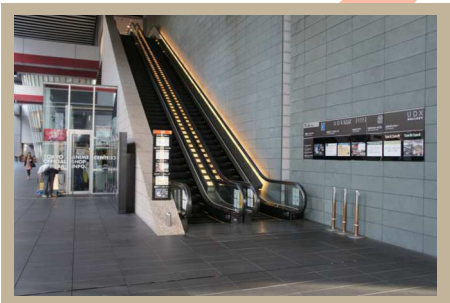

1 JR 秋葉原駅『電気街口改札』を右方向に進むと正面に『UDX ビル』
□ のエスカレーターを上る

2 2F 歩行者デッキを真っ直ぐ進む

3 2F 大型ビジョン下 左側
『4F 直通エスカレーター』にて 4F へ
左側 ● 右側 ×

4 『4F 直通エスカレーター』にて 4F へ

東京メトロ銀座線 『末広町駅』 方面