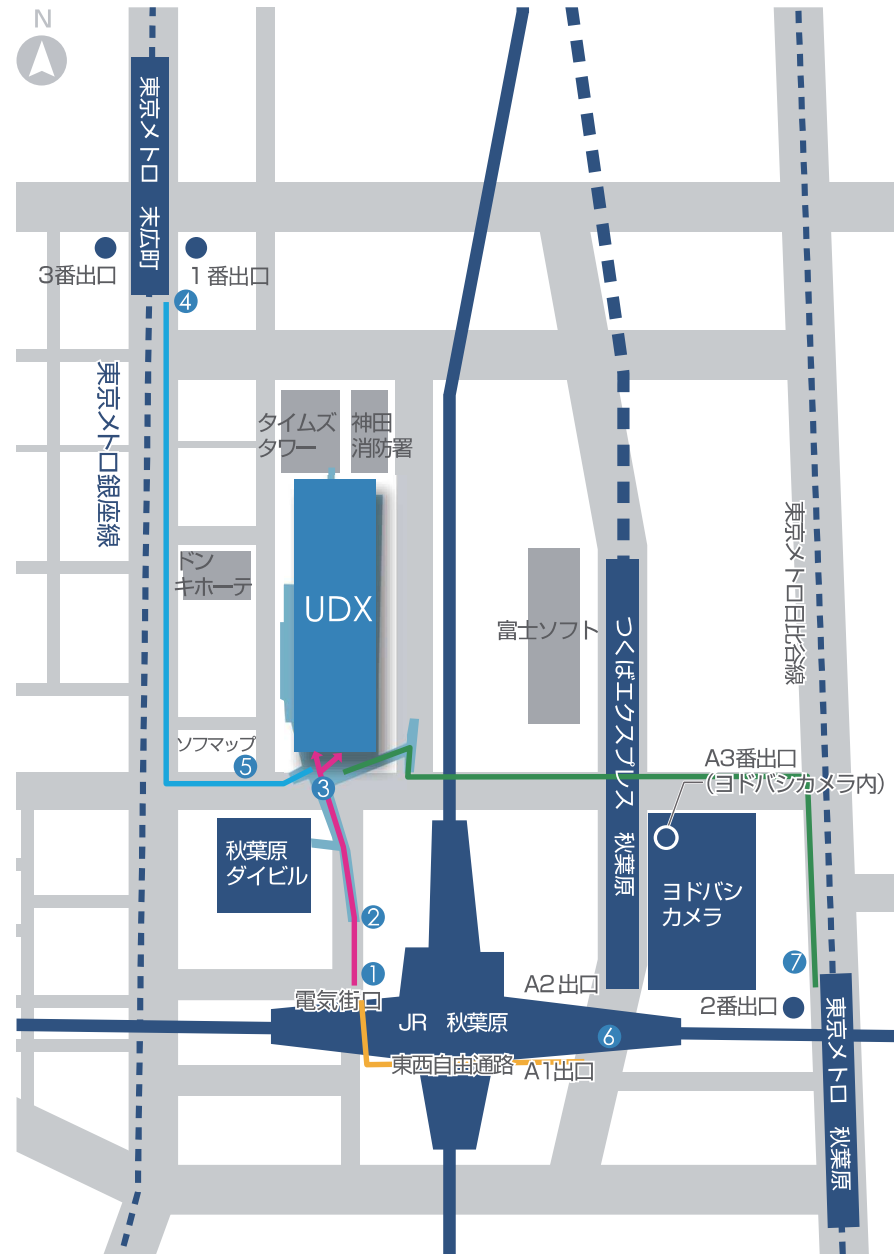

**B** 東京メトロ銀座線  
未広町駅より徒歩 3分

- ④ 「①番出口」「③番出口」  
中央通りを東京（南）方面へ
- ⑤ 交差点を東側へ  
ビル 1F 南西部より  
階段、又はエスカレーター  
にて 2F へ
- ③ 【カンファレンスへお越しの方】  
大型ビジョンの右下  
オフィスエントランスへ

**A** JR 秋葉原駅より  
徒歩 2分

- ① 「電気街口」改札出て右へ
- ② 駅前広場より  
UDX ビル 2F 直結の  
アキバブリッジへ
- ③ 大型ビジョンの右下  
オフィスエントランスへ

**C** つくばエクスプレス  
秋葉原駅より徒歩 3分

- ⑥ 「A1 出口」より  
東西連絡通路を西側へ
- JR 電気街口  
改札前を北側へ
- ① A ルートにて  
UDX ビルへ

**D** 東京メトロ日比谷線  
秋葉原駅より徒歩 4分

- ⑦ 「2番出口」より  
昭和通りを上野（北）方面へ
- ③ 大型ビジョンの右下  
オフィスエントランスへ

JR 山手線 / 京浜東北線

東京メトロ日比谷線 / つくばエクスプレス 『秋葉原駅』 方面

1 JR 秋葉原駅『電気街口改札』を右方向に進むと正面に『UDX ビル』  
□ のエスカレーターを上る

2 2F 歩行者デッキを真っ直ぐ進む

3 2F 大型ビジョン下 左側  
『4F 直通エスカレーター』にて 4F へ  
左側 ● 右側 ×

4 『4F 直通エスカレーター』にて 4F へ

東京メトロ銀座線 『末広町駅』 方面