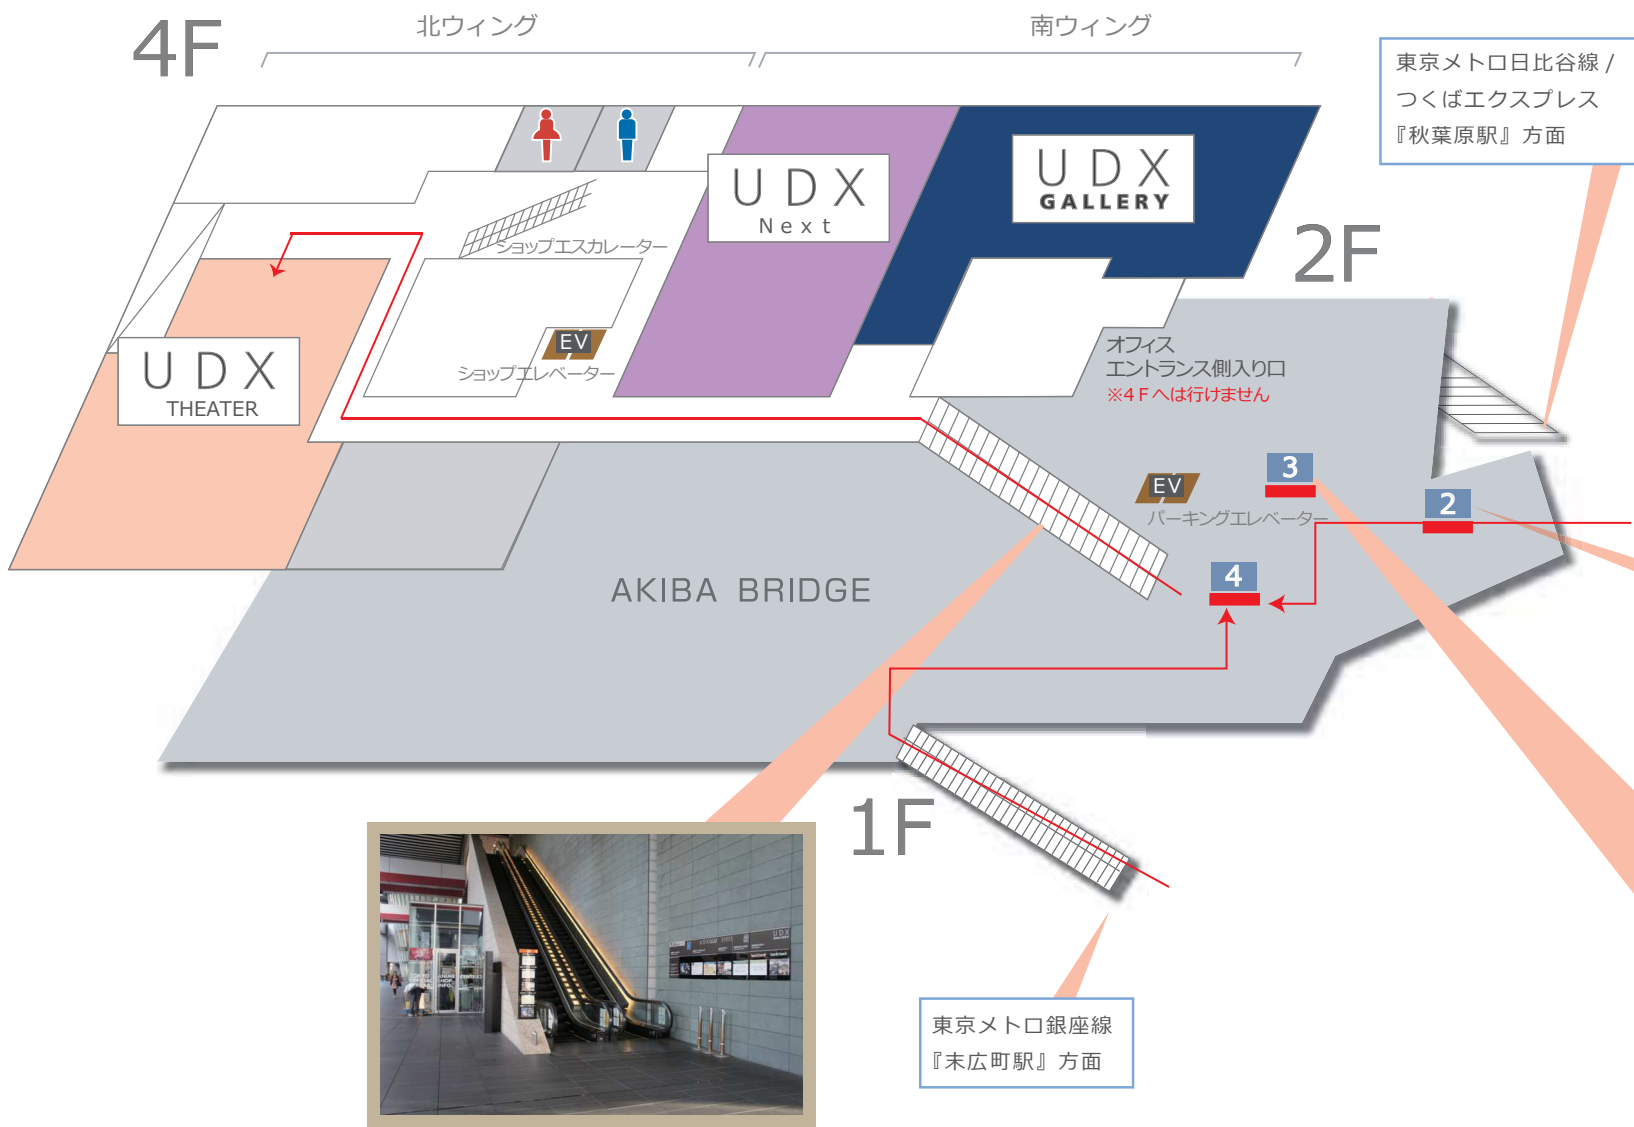

**B** 東京メトロ銀座線  
未広町駅より徒歩 3分

- ④ 「①番出口」「③番出口」  
中央通りを東京（南）方面へ
- ⑤ 交差点を東側へ  
ビル 1F 南西部より  
階段、又はエスカレーター  
にて 2F へ
- ③ 【カンファレンスへお越しの方】  
大型ビジョンの右下  
オフィスエントランスへ

**A** JR 秋葉原駅より  
徒歩 2分

- ① 「電気街口」改札出て右へ
- ② 駅前広場より  
UDX ビル 2F 直結の  
アキバブリッジへ
- ③ 大型ビジョンの右下  
オフィスエントランスへ

**C** つくばエクスプレス  
秋葉原駅より徒歩 3分

- ⑥ 「A1 出口」より  
東西連絡通路を西側へ
- JR 電気街口  
改札前を北側へ
- ① A ルートにて  
UDX ビルへ

**D** 東京メトロ日比谷線  
秋葉原駅より徒歩 4分

- ⑦ 「2番出口」より  
昭和通りを上野（北）方面へ
- ③ 大型ビジョンの右下  
オフィスエントランスへ

JR 山手線 / 京浜東北線

東京メトロ日比谷線 / つくばエクスプレス 『秋葉原駅』 方面

1 JR 秋葉原駅『電気街口改札』を右方向に進むと正面に『UDX ビル』  
□ のエスカレーターを上る

2 2F 歩行者デッキを真っ直ぐ進む

3 2F 大型ビジョン下 左側  
『4F 直通エスカレーター』にて 4F へ  
左側 ● 右側 ×

4 『4F 直通エスカレーター』にて 4F へ

東京メトロ銀座線 『末広町駅』 方面