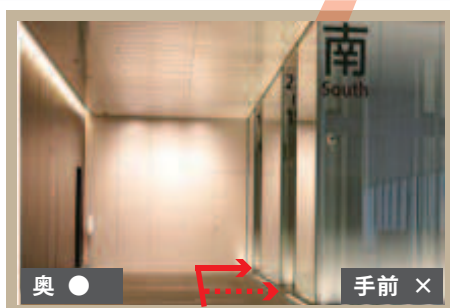

C つくばエクスプレス 秋葉原駅より徒歩3分

- ⑥ 「A1出口」より
東西連絡通路を西側へ
- JR 電気街口
改札前を北側へ
- ① Aルートにて
UDXビルへ

D 東京メトロ日比谷線 秋葉原駅より徒歩4分

- ⑦ 「2番出口」より
昭和通りを上野（北）方面へ
- ③ 大型ビジョンの右奥の
エスカレーターで5Fへ上る

A ルート JR 秋葉原駅より

JR 山手線 / 京浜東北線

1F

1 JR 秋葉原駅『電気街口改札』を右方向に進むと正面に『UDXビル』
 □ のエスカレーターを上る

2 2F 歩行者デッキを真っ直ぐ進む

3 2F 大型ビジョン下 **右側**
 『オフィスエントランスのエスカレーター』にて 5F へ

5 南ウイングエレベーターにて 5F ⇒ 6F へ

4 シャトルエスカレーターにて 2F ⇒ 5F へ