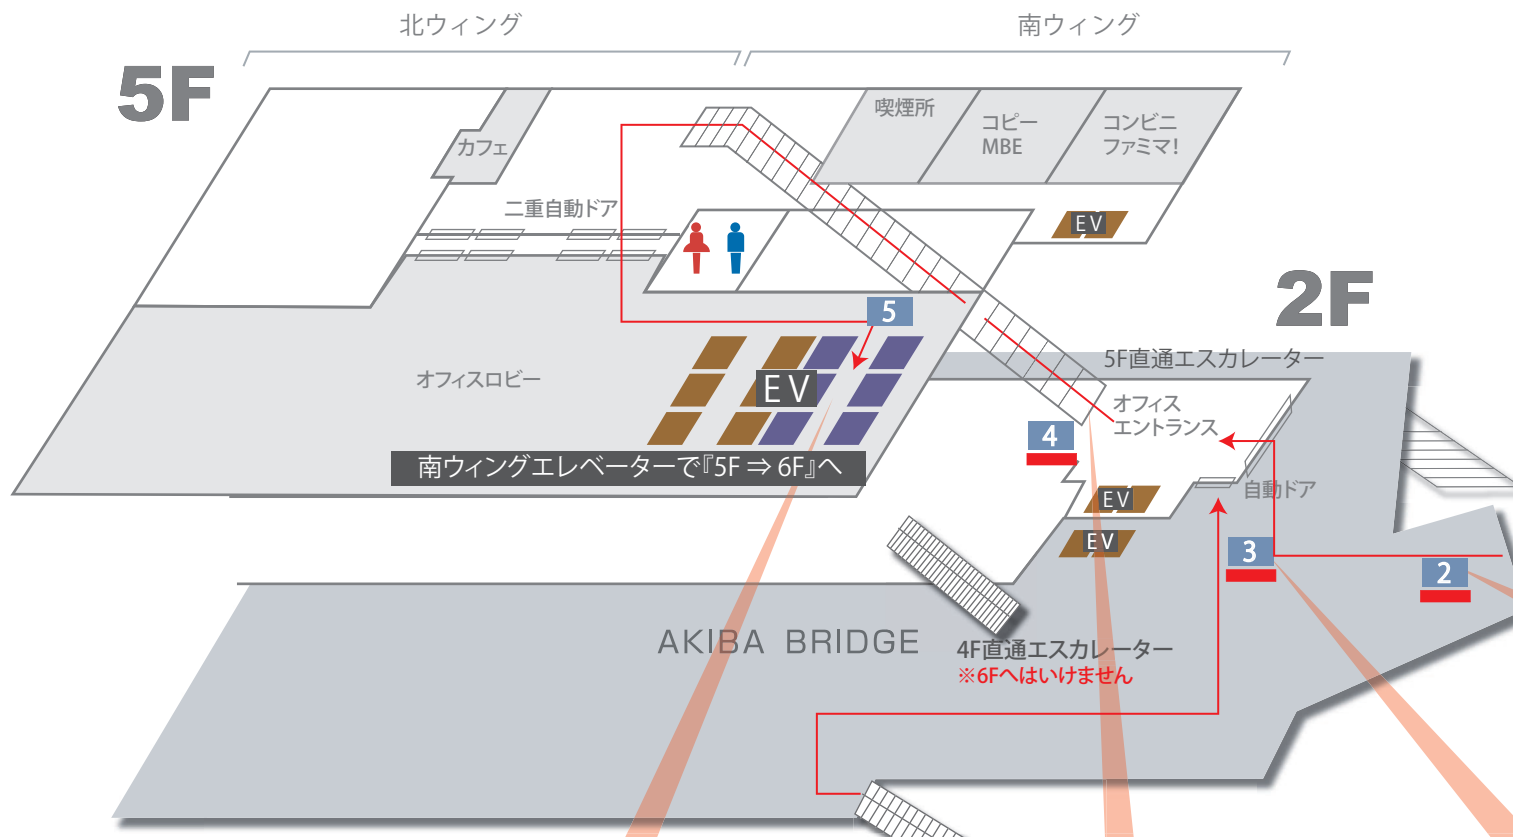

B 東京メトロ銀座線 末広町駅より徒歩3分

- ④ 「①番出口」「③番出口」
中央通りを東京（南）方面へ
- ⑤ 交差点を東側へ
ビル1F 南西部より
階段、又はエスカレーター
にて2Fへ
- ③ 大型ビジョンの右奥の
エスカレーターで5Fへ上る

A JR 秋葉原駅より 徒歩2分

- ① 「電気街口」改札出て右へ
- ② 駅前広場より
UDXビル2F直結の
アキバブリッジへ
- ③ 大型ビジョンの右奥の
エスカレーターで5Fへ上る

C つくばエクスプレス 秋葉原駅より徒歩3分

- ⑥ 「A1出口」より
東西連絡通路を西側へ
- JR 電気街口
改札前を北側へ
- ① Aルートにて
UDXビルへ

D 東京メトロ日比谷線 秋葉原駅より徒歩4分

- ⑦ 「2番出口」より
昭和通りを上野（北）方面へ
- ③ 大型ビジョンの右奥の
エスカレーターで5Fへ上る

A ルート JR 秋葉原駅より

JR 山手線 / 京浜東北線

1F

1 JR 秋葉原駅『電気街口改札』を右方向に進むと正面に『UDXビル』
 □ のエスカレーターを上る

2 2F 歩行者デッキを真っ直ぐ進む

3 2F 大型ビジョン下 **右側**
 『オフィスエントランスのエスカレーター』にて 5F へ

5 南ウイングエレベーターにて 5F ⇒ 6F へ

4 シャトルエスカレーターにて 2F ⇒ 5F へ