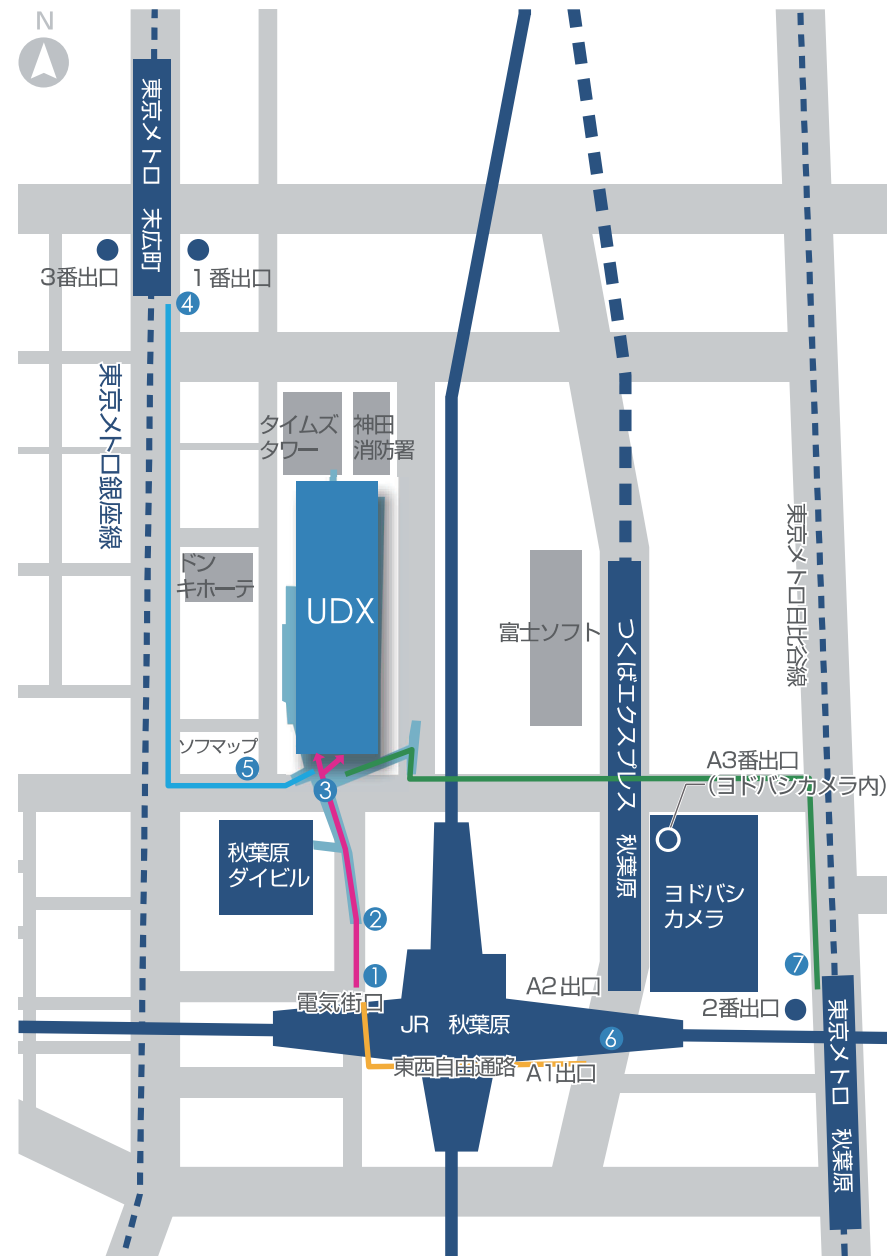

B 東京メトロ銀座線 末広町駅より徒歩3分

- ④ 「①番出口」「③番出口」
中央通りを東京（南）方面へ
- ⑤ 交差点を東側へ
ビル1F 南西部より
階段、又はエスカレーター
にて2Fへ
- ③ 大型ビジョンの右奥の
エスカレーターで5Fへ上る

A JR 秋葉原駅より 徒歩2分

- ① 「電気街口」改札出て右へ
- ② 駅前広場より
UDXビル2F直結の
アキバブリッジへ
- ③ 大型ビジョンの右奥の
エスカレーターで5Fへ上る

C つくばエクスプレス 秋葉原駅より徒歩3分

- ⑥ 「A1出口」より
東西連絡通路を西側へ
- JR 電気街口
改札前を北側へ
- ① Aルートにて
UDXビルへ

D 東京メトロ日比谷線 秋葉原駅より徒歩4分

- ⑦ 「2番出口」より
昭和通りを上野（北）方面へ
- ③ 大型ビジョンの右奥の
エスカレーターで5Fへ上る

A ルート JR 秋葉原駅より

JR 山手線 / 京浜東北線

1F

1 JR 秋葉原駅『電気街口改札』を右方向に進むと正面に『UDXビル』
 □ のエスカレーターを上る

2 2F 歩行者デッキを真っ直ぐ進む

3 2F 大型ビジョン下 **右側**
 『オフィスエントランスのエスカレーター』にて 5F へ

5 南ウイングエレベーターにて 5F ⇒ 6F へ

4 シャトルエスカレーターにて 2F ⇒ 5F へ