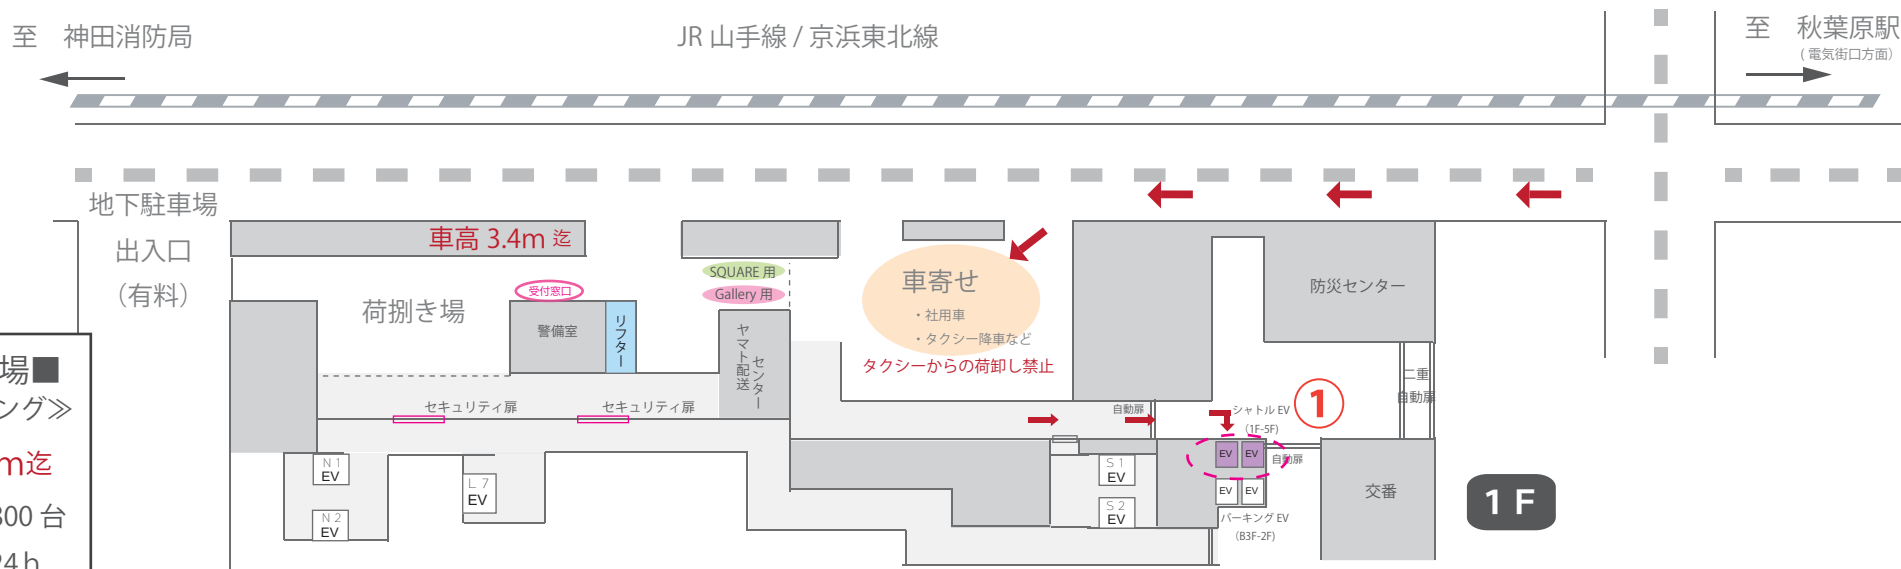

■車寄せ利用における注意事項■

- ①車寄せでの**止め置き・荷卸し**は出来ません。(タクシーからの荷卸しも不可)
- ②荷卸しは必ず隣の荷捌き場をご利用ください。
- ③お車を駐車する場合は、**地下駐車場**をご利用ください。(高さ2.4mまで)

■6Fカンファレンスまでの導線■

- ①防災センター前シャトルエスカレーターにて5Fへ
- ②5Fオフィスエントランスより、南ウィング低層階用エレベーターにて6Fへ
- ③5Fエレベーターより、6F Conference (カンファレンス) へ

■地下駐車場■  
 <<UDX パーキング>>  
 車高：2.4m迄  
 収容台数：800 台  
 営業時間：24h  
 <運営会社>  
 UDX パーキング  
 ☎03-5289-0989