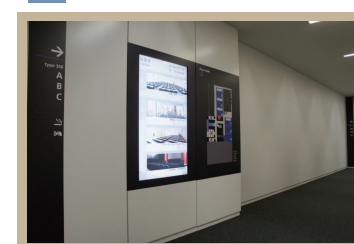

5

デジタルサイネージ表記 (A~F 共通)

2F

1  
EV EV

JR 秋葉原駅『電気街口改札』を右方向に進むと正面に『UDX ビル』が見えます。

のエスカレーターを上ります。

3

デジタルサイネージ表記 (A~F 共通)