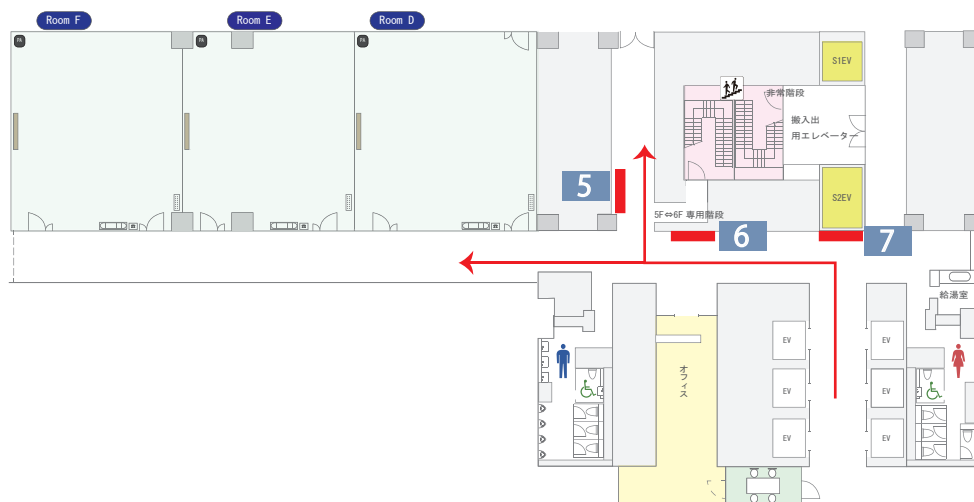

6F

6

30 インチモニター表記  
(A~F 共通)

7

A3 ヨコ表記 (A~F 共通)

5F

4

A3 ヨコ表記 (ABC 1枚 / DEF 1枚)

5

デジタルサイネージ表記 (A~F 共通)

2F

1  
EV EV

JR 秋葉原駅『電気街口改札』を右方向に進むと正面に『UDX ビル』が見えます。

のエスカレーターを上ります。

3

デジタルサイネージ表記 (A~F 共通)