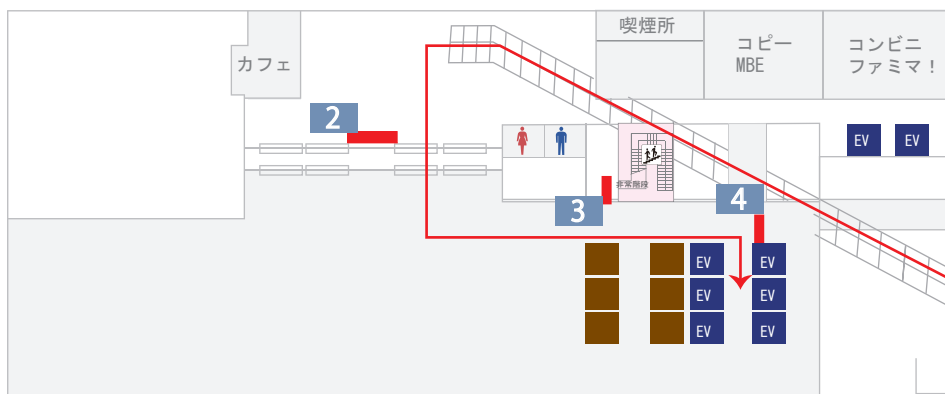

6F

6

30 インチモニター表記  
(A~F 共通)

7

A3 ヨコ表記 (A~F 共通)

5F

4

A3 ヨコ表記 (ABC 1枚 / DEF 1枚)

5

デジタルサイネージ表記 (A~F 共通)

2F

1  
EV EV

JR 秋葉原駅『電気街口改札』を右方向に進むと正面に『UDX ビル』が見えます。

のエスカレーターを上ります。

3

デジタルサイネージ表記 (A~F 共通)