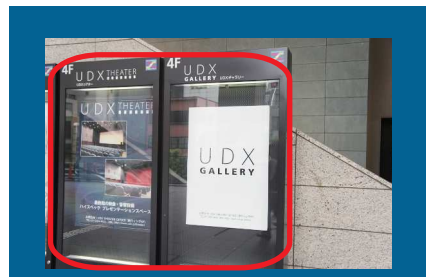

※ 2 予約制の為、事前申請が必要となります。

1
会場内 デジタルサイネージ

デジタルサイネージ：分割時共用

※ デジタルサイネージは、Gallery分割利用時に専有はできません。
Gallery専有時のみ、JPGファイル：W1483×H2636で表示できます。

2
エスカレーター ポスターケース
※ 予約制の為、事前申請が必要となります。

サイズ：B1タテ
※ お客様側でご用意下さい。

3
エスカレーター下 差し込み
A4ヨコ×1枚（会場側で作成）