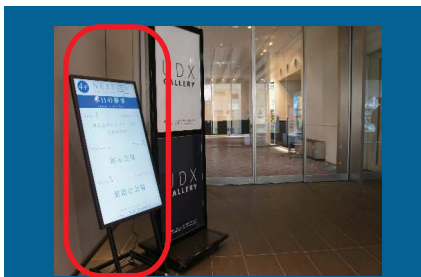

※ 2 予約制の為、事前申請が必要となります。

1
会場内 デジタルサイネージ

デジタルサイネージ：分割時共用

※ デジタルサイネージは、Gallery分割利用時に専有はできません。
Gallery専有時のみ、JPGファイル：W1483×H2636で表示できます。

2
エスカレーター ポスターケース
※ 予約制の為、事前申請が必要となります。

サイズ：B1タテ
※ お客様側でご用意下さい。

3
エスカレーター下 差し込み
A4ヨコ×1枚（会場側で作成）