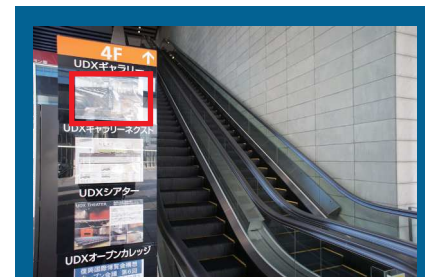

※ 2 予約制の為、事前申請が必要となります。

1
会場内 デジタルサイネージ

デジタルサイネージ：分割時共用

※ デジタルサイネージは、Gallery分割利用時に専有はできません。
Gallery専有時のみ、JPGファイル：W1483×H2636で表示できます。

2
エスカレーター ポスターケース
※ 予約制の為、事前申請が必要となります。

サイズ：B1タテ
※ お客様側でご用意下さい。

3
エスカレーター下 差し込み
A4ヨコ×1枚（会場側で作成）

サイズ：A4ヨコ × 1

4
エスカレーター下 差し込み
A3ヨコ×1枚（会場側で作成）

サイズ：A3ヨコ×2
※ 分割時1枚