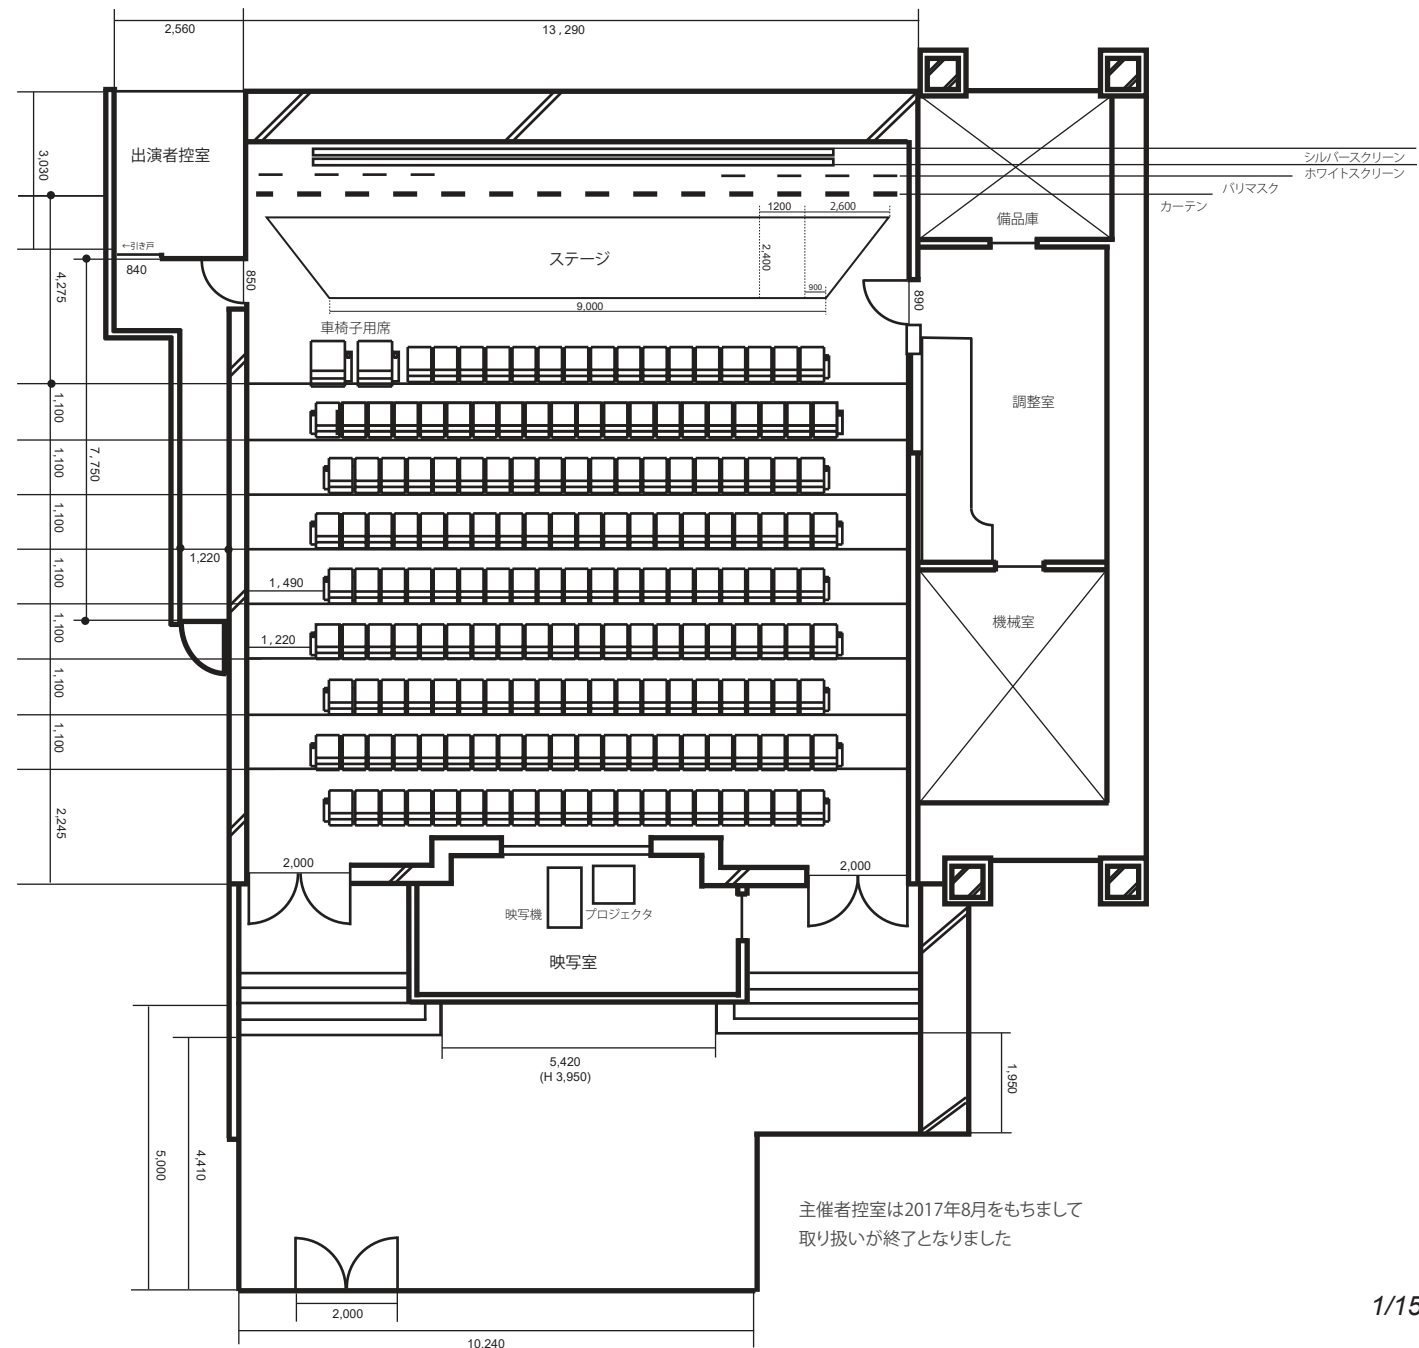

<UDXシアター>

面積:430㎡(約130坪)

天高:7m

ステージ(分割式)

W:前方9,850 後方12,340

D:1,600

H:200(mm)

固定席172席

車椅子席:2席

<ホワイエ>

面積:約60㎡(約18.2坪)

天高:4.2m

<出演者控室>

面積:約7.5㎡(約2.2坪)

主催者控室は2017年8月をもちまして
取り扱いが終了となりました